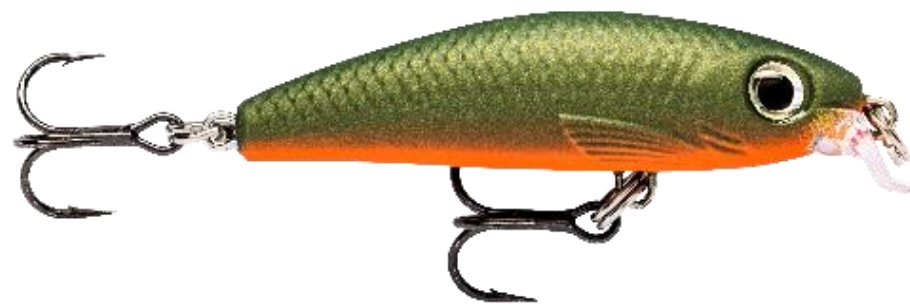

GAU- Green Army UV