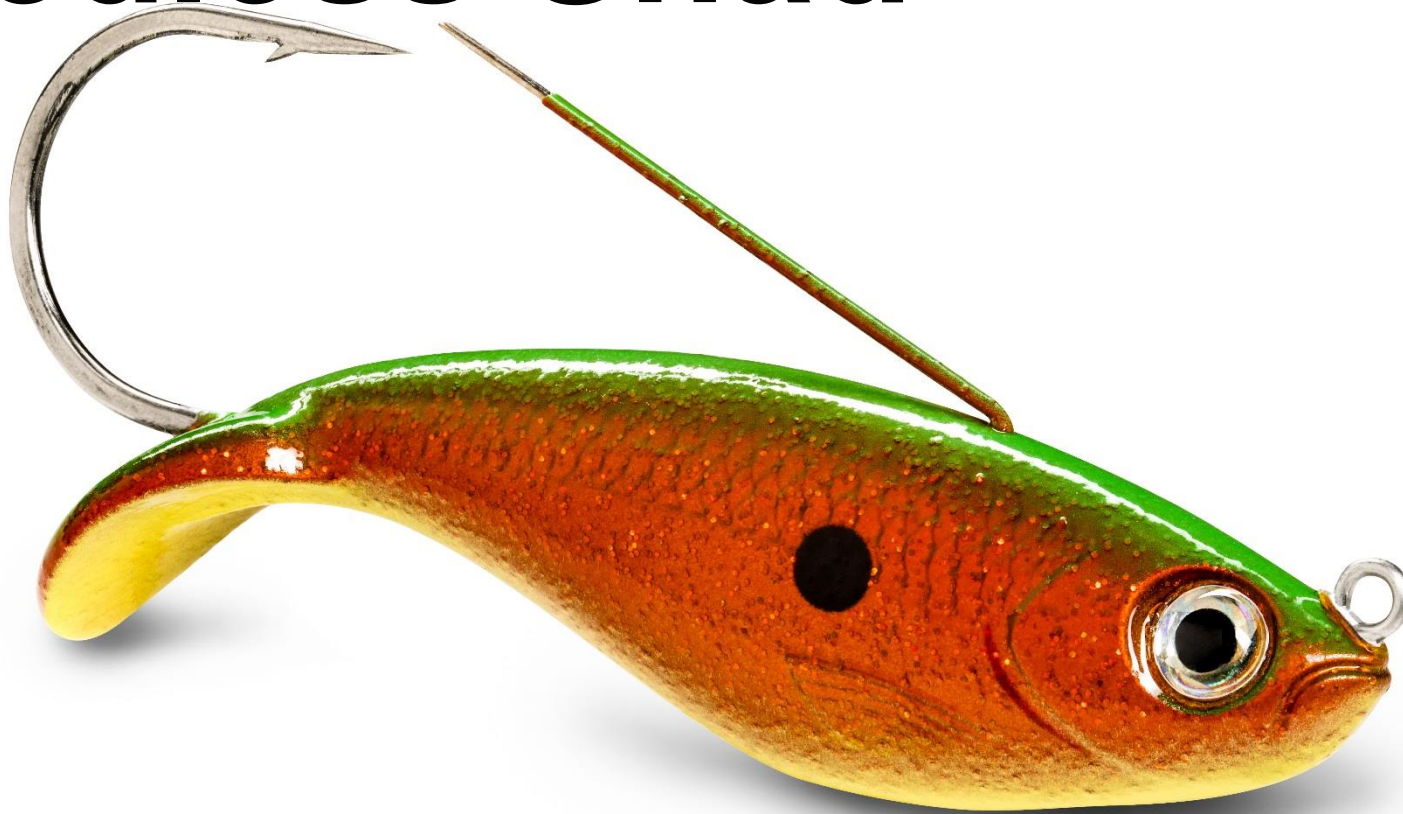

Weedless Shad

NEW COLORS

Модель.
WSD08

Рабочая глубина
Широкий диапазон

Длина тела
8cm

Вес
16g

Крючки
Одинарный

Модель
Тонуцая

RAPALA