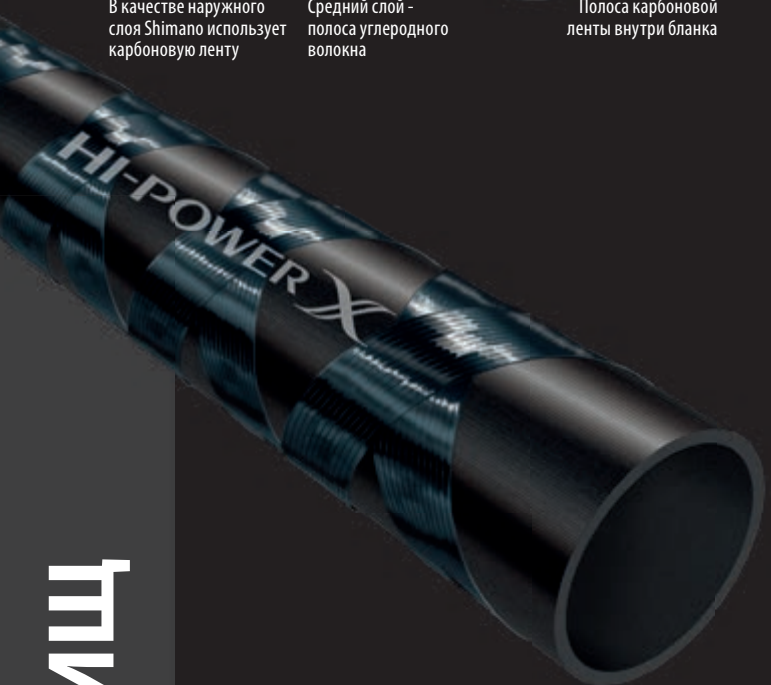

В качестве наружного слоя Shimano использует карбоновую ленту

Средний слой - полоса углеродного волокна

Полоса карбоновой ленты внутри бланка

Конструкция бланка

В большинстве удилец Shimano используются углеродные технологии, способные получить заготовки легче, прочнее и чувствительнее. Spiral-X и Hi-Power X являются двумя основными технологиями применяемыми при постройке удилец Shimano