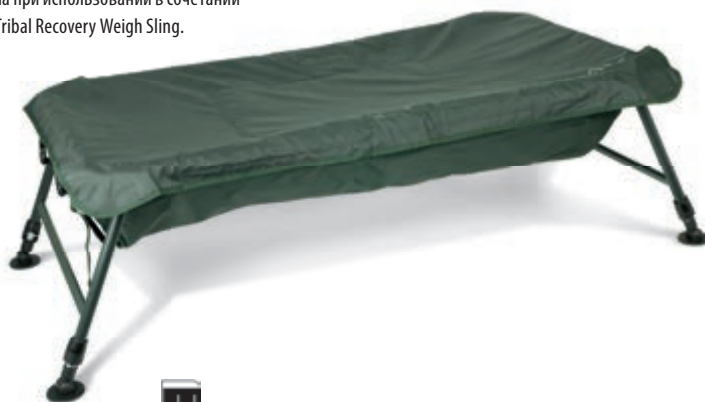

Свойства:

- Складывающийся дизайн для легкой транспортировки
- Все жесткорамочные секции защищены уплотнениями
- Защитные замыкающиеся ножки с вертулками для надежного контроля над рыбой

SHTR60

115cm x 65cm x 40-52cm