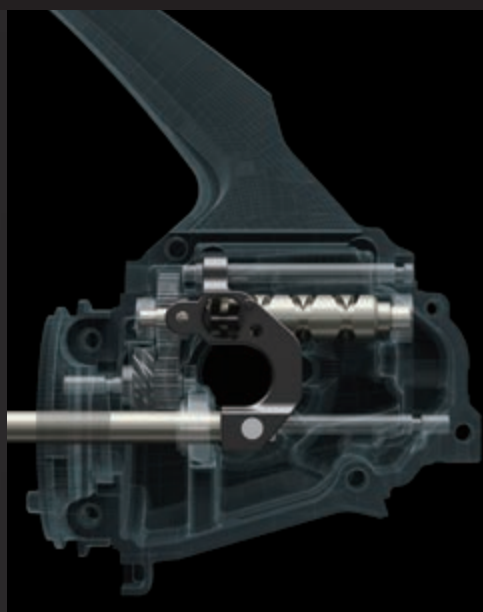

A-RB

Shimano AR-B используют для подшипников защитный экран, предотвращающий загрязнение. Эта защита уменьшает износ, повышает эффективность и обеспечивает плавность действия.

Shimano использует подшипники из нержавеющей стали с защитным экраном или с дополнительным защитным экраном (в зависимости от размера подшипника) для оптимальной устойчивости к коррозии и предотвращения попадания песка, соли или пыли.

Экранированные шарикоподшипники из нержавеющей стали Shimano более устойчивы к коррозии, чем обычные, стальные подшипники.

FREE BODY

Создана для изменения центра тяжести катушки и перенесения его ближе к удильщику. Это было достигнуто путем перемещения вала червячной передачи от нижней части корпуса катушки вверх. Перемещение центра тяжести ближе к позиции руки рыбака позволило уменьшить утомляемость и увеличить комфортность и качество заброса.

PARALLEL BODY

Новая разработка - Parallel Body. Шпуля катушки при таком дизайне, размещается параллельно толстому концу удильщика, что уменьшает возможность соприкосновения лески и удильщика при забросе. Эта инновация применена в катушках ULTEGRA XTD.