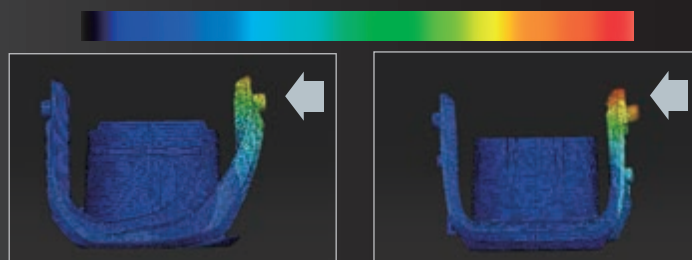

Новая конструкция ротора стала жестче с меньшим отклонением под предельной нагрузкой.

Стандартная конструкция ротора имеет больше отклонение при экстремальных нагрузках.