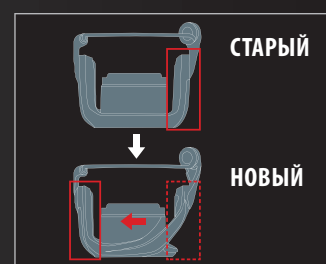

Обновленный Magnumlite Rotor обеспечивает лучшую балансировку и уменьшает общий вес катушки.

ЖЕСТКОСТЬ РОТОРА УЛУЧШЕНА ДО 30%

Эволюционная конструкция ротора способствует не только низкой инерции и чувствительности. Жесткий ролик лесоукладывателя также является важным фактором, который может повлиять на производительность накрутки. Недавно разработанный Magnumlite Rotor обеспечивает высокую жесткость и до 30% уменьшает отклонения при максимальном давлении.

Ищите эти преимущества в катушках Vanquish FA и Stradic C14 + FB