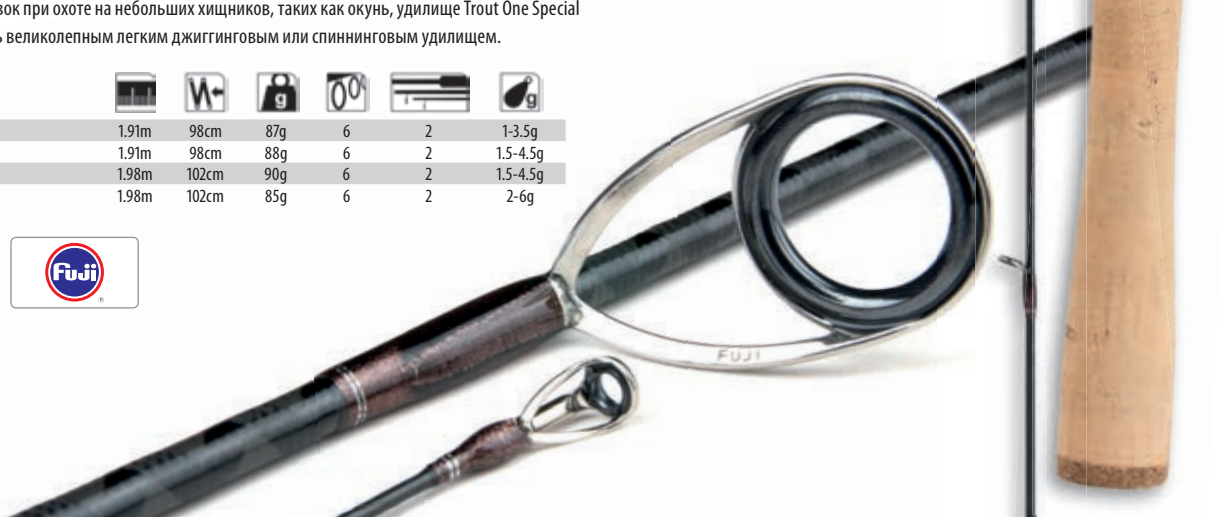

TROUT ONE *Area Special*

Для энтузиастов ловли форели и легких наживок удилище Trout One Special предлагает завидное сочетание технологии высококачественного углеволокна с использованием эксклюзивной конструкции Shimano Hi-Power X Construction и незаслуженно забытого традиционного характерного внешнего вида. Сверхчувствительное удилище Trout One Special с медленным / прогрессивным строем забрасывает на удивление хорошо для такого легкого орудия. Оно чувствует себя как дома на небыстрых ручьях и реках. В дополнение ко всему, для рыболовов – любителей сверхлегких наживок при охоте на небольших хищников, таких как окунь, удилище Trout One Special так же может стать великолепным легким джиггинговым или спиннинговым удилищем.

ТОНЕАСР63ХУЛF	1.91m	98cm	87g	6	2	1-3.5g
ТОНЕАСР63СУL	1.91m	98cm	88g	6	2	1.5-4.5g
ТОНЕАСР66СУL	1.98m	102cm	90g	6	2	1.5-4.5g
ТОНЕАСР66УL	1.98m	102cm	85g	6	2	2-6g