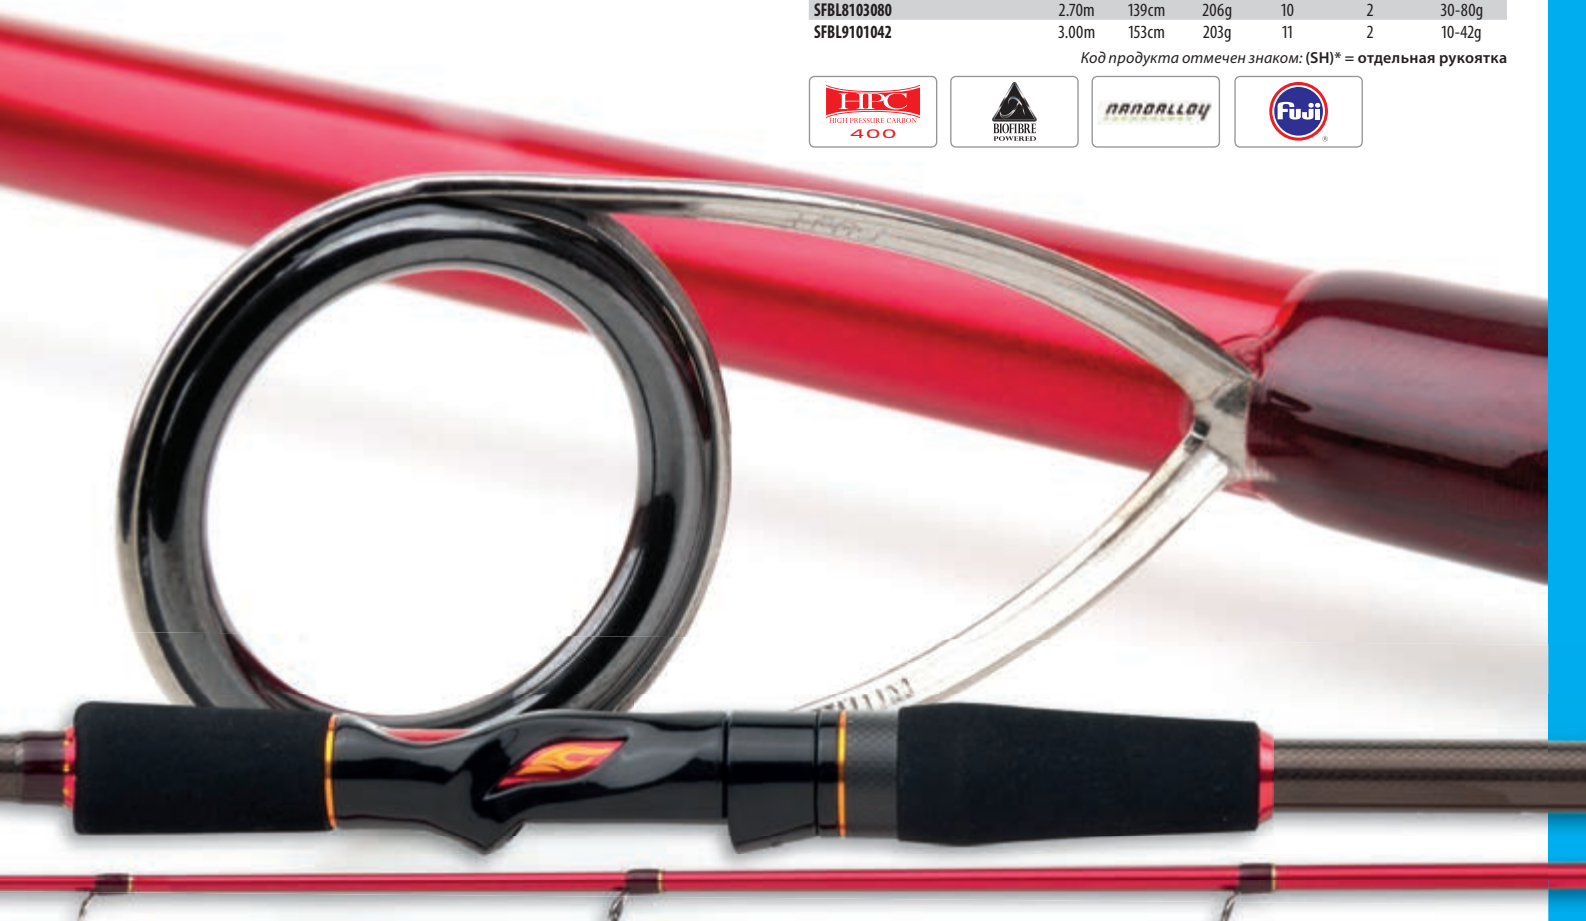

FIRE BLOOD SPINNING

Со своим бланком цвета красный металл и характерной окраской удилище Fireblood Spinning не только притягивает визуально, оно является одним из наиболее технически совершенных спиннинговых удилищ в производственной линии Shimano. Fireblood Spinning сделано на основе углеволоконного бланка HPC 400 с дополнением Biofibre и Nanoalloy и оснащено самыми лучшими пропускными кольцами Fuji K/KR Titanium SiC. Сверхбыстрый строй этого удилища удивит даже самых серьезных спиннинговых рыболовов. В серии имеются 14 моделей, которые покрывают практически все методы ловли: от чувствительной ловли окуня, судака и форели на мягкие наживки, до ловли сибаса и щуки на дальних забросных дистанциях.

SFBL63110	1.90m	158cm	117g	8	2 (SH)*	1-10g
SFBL63520	1.90m	158cm	123g	8	2 (SH)*	5-20g
SFBL611315	2.10m	176cm	129g	9	2 (SH)*	3-15g
SFBL611520	2.10m	176cm	131g	9	2 (SH)*	5-20g
SFBL6111035	2.10m	174cm	144g	9	2 (SH)*	10-35g
SFBL711520	2.40m	124cm	137g	10	2	5-20g
SFBL7111035	2.40m	124cm	147g	10	2	10-35g
SFBL7113080	2.40m	124cm	188g	10	2	30-80g
SFBL810315	2.70m	139cm	169g	10	2	3-15g
SFBL810520	2.70m	139cm	176g	10	2	5-20g
SFBL8101042	2.70m	139cm	190g	10	2	10-42g
SFBL8101550	2.70m	139cm	203g	10	2	15-50g
SFBL8103080	2.70m	139cm	206g	10	2	30-80g
SFBL9101042	3.00m	153cm	203g	11	2	10-42g

Код продукта отмечен знаком: (SH)* = отдельная рукоятка