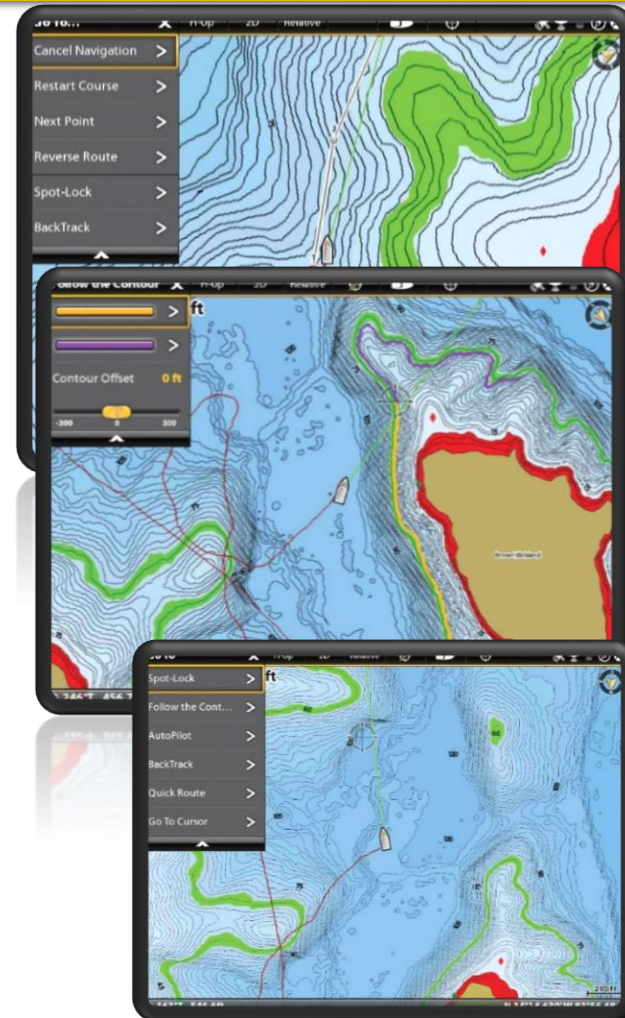

## Обзор i-Pilot Link

## i-Pilot Link: Пульт

- Цветной сенсорный дисплей
- Кнопки Навигации
- Настраиваемое меню
- Встроенный аккумулятор
- Водонепроницаемый
- Не совместим с моделями моторов без Bluetooth

Пульт  
Motorguide

# i-Pilot Link: Функции

- **Якорь Spot-Lock**
  - 16 сохранённых точек на пульте I-Pilot
  - 2,500 сохранённых точек на эхолоте I-pilot Link
- **Режим кругового вращения (новинка)**
- **Управление с эхолота**
- **Запись маршрута**
  - 16 сохранённых маршрутов на пульте I-Pilot
  - 66 сохранённых маршрутов на эхолоте (I-pilot Link)
- **Автопилот**
- **Круиз контроль**
- **Переход к точке или якорю**
- **Следовать по контуру (AutoChart)**
- **Следовать вдоль контура (AutoChart)**