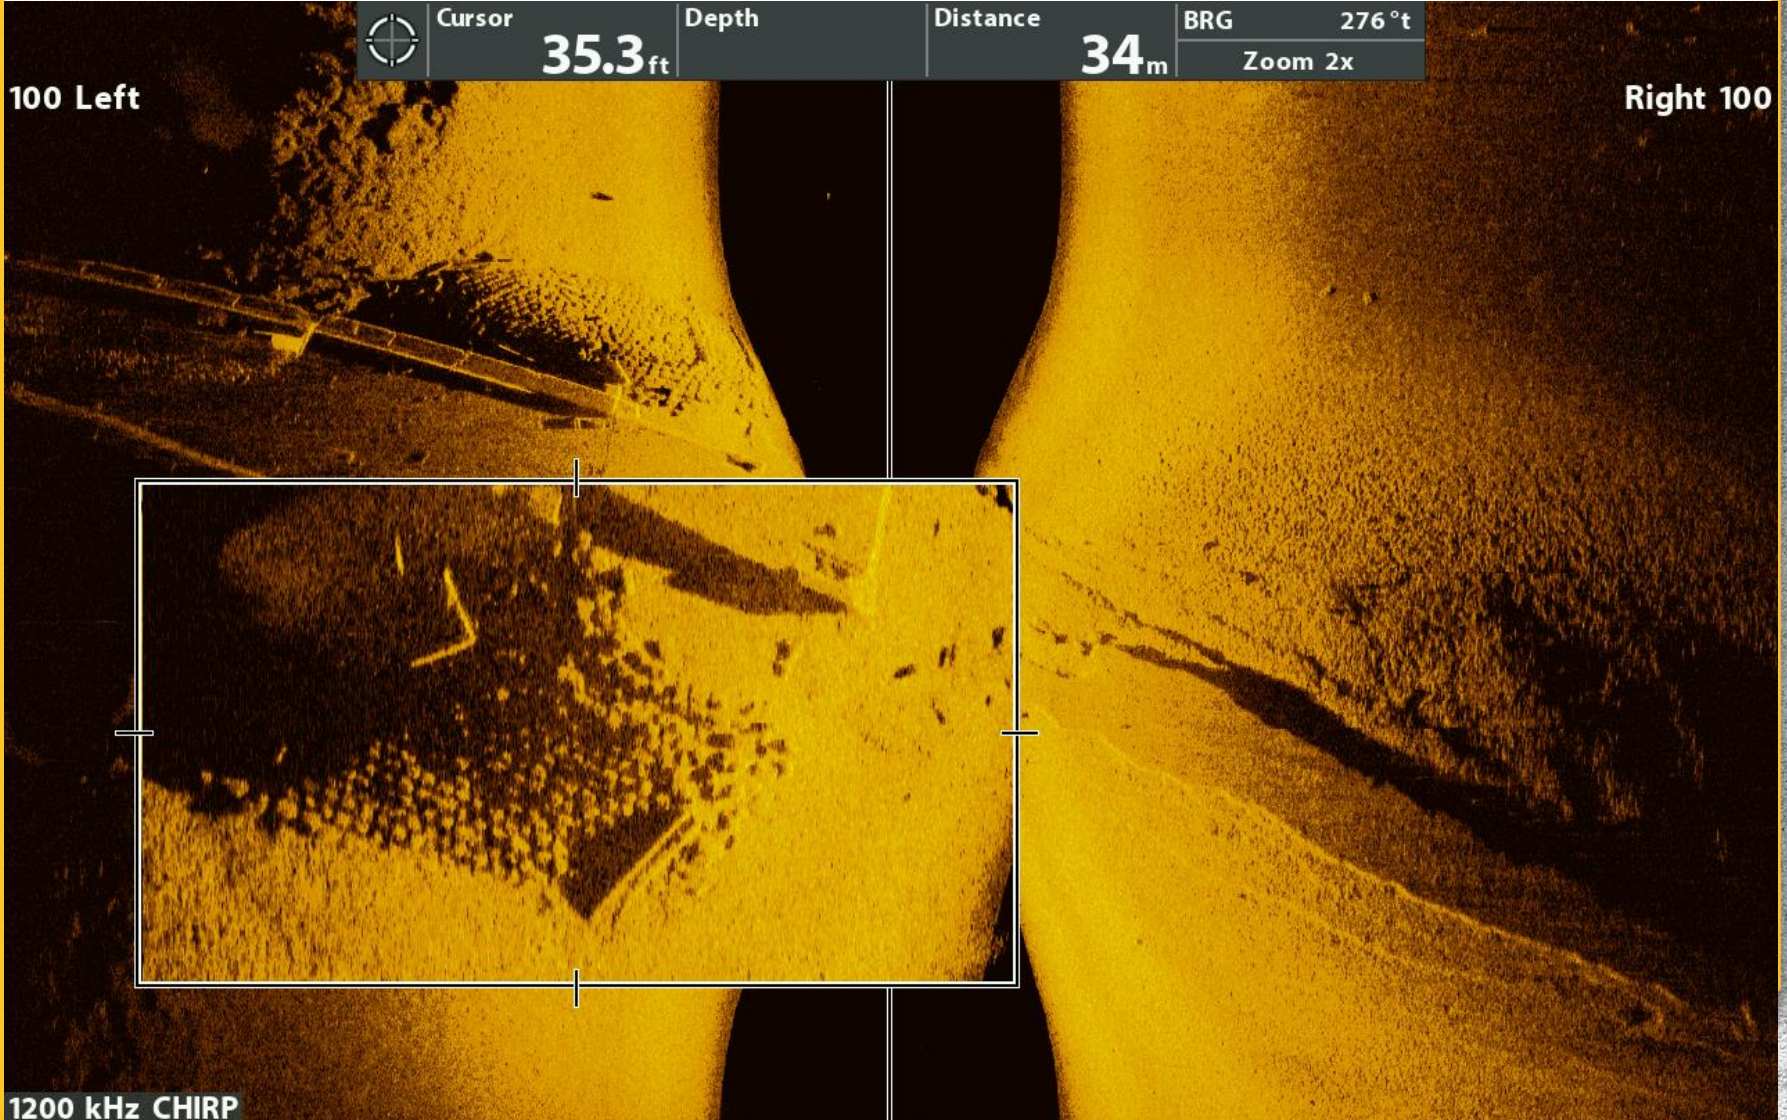

# MEGA IMAGING

Cursor

35.3 ft

Depth

Distance

34 m

BRG

276 °t

Zoom 2x

100 Left

Right 100

1200 kHz CHIRP