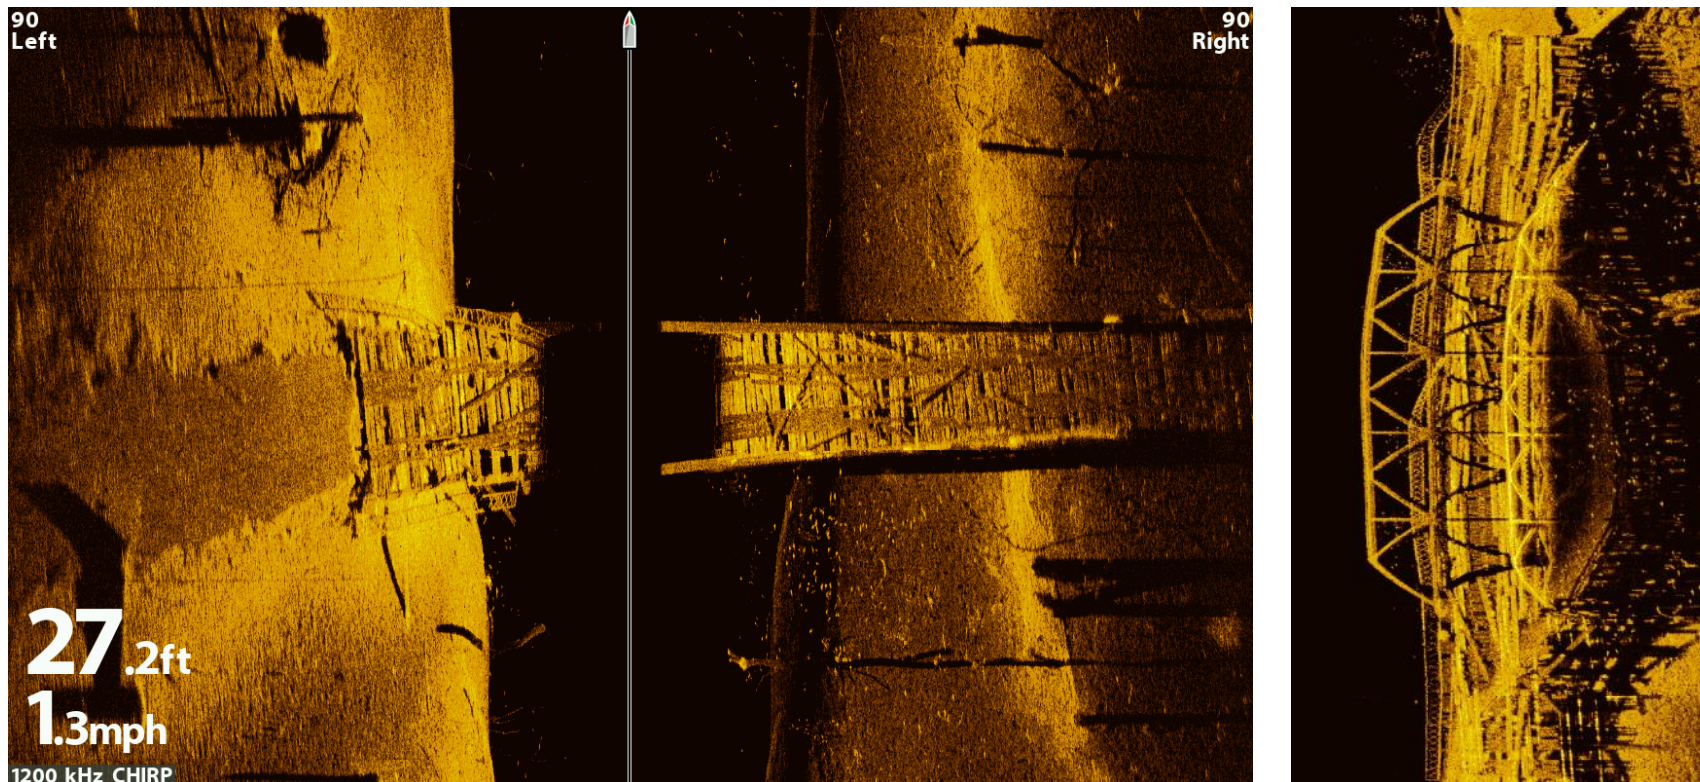

MEGA IMAGING

- Непревзойденная детализацией и четкостью
- MEGA Side Imaging / MEGA Down Imaging