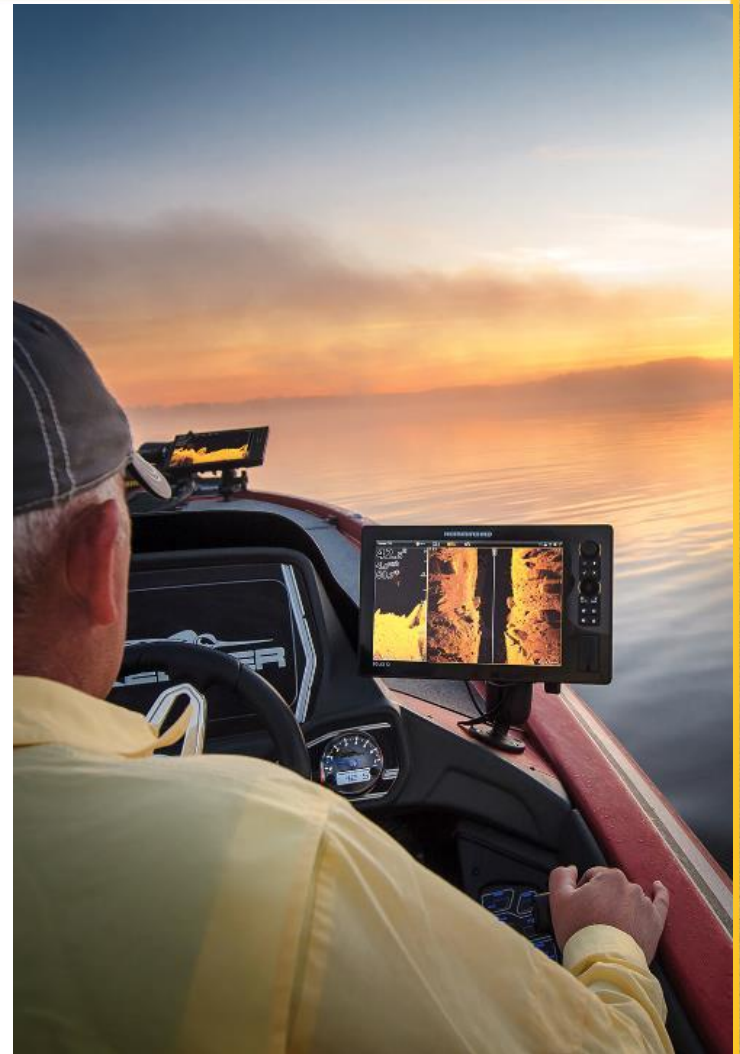

SOLIX

15" model

SOLIX 15 CHIRP MEGA SI GPS

12" model

SOLIX 12 CHIRP MEGA SI GPS

iPilot.^{LINK}

Bluetooth®