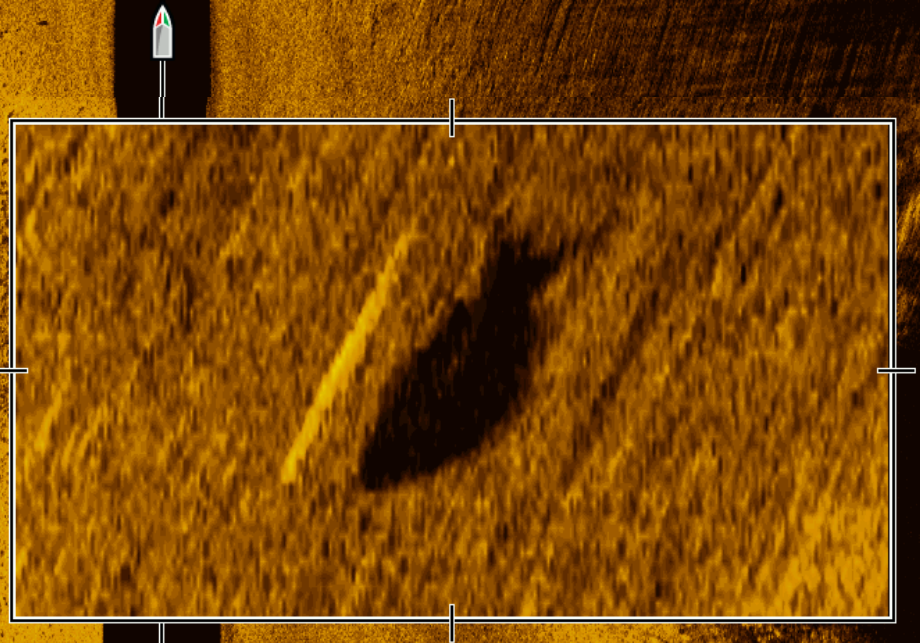

MEGA IMAGING

100
Left

100
Right

5.0ft
1.3mph

Playback

HUMMINBIRD.

MINN-KOTA.

CANNON.