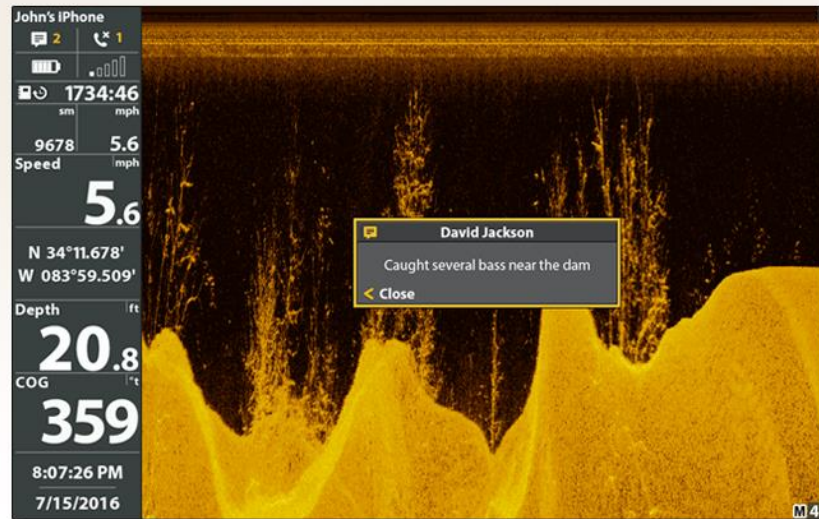

HELIX G2N Bluetooth соединение

BLUETOOTH® Notifications

Sync with your mobile phone to receive text messages and incoming call alerts.

The Bluetooth® word mark and logos are registered trademarks owned by Bluetooth SIG, Inc. and any use of such marks by Humminbird is under license.

CONFIDENTIAL