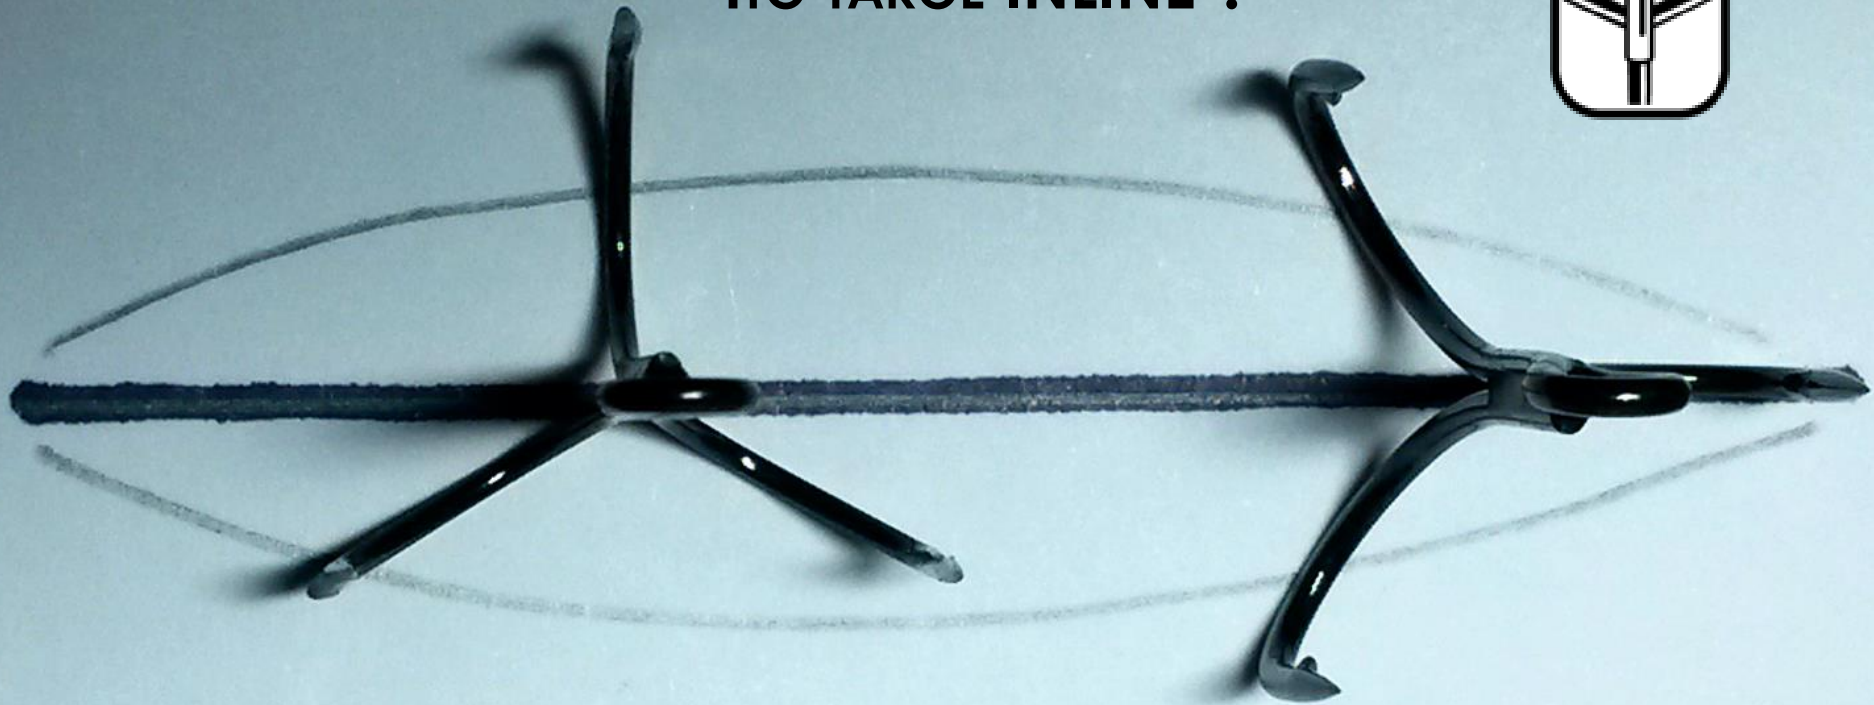

MERCHANDISING / SHOP VISIBILITY

your expert in hooks

ЧТО НОВОГО В 2018г.?

75' SERIES TREBLES

РАЗВЕРНУТОЕ УШКО ТРОЙНИКА

ЧТО ТАКОЕ INLINE ?

7547 75' SERIES 1X STRONG INLINE TREBLE

Hi-carbon Steel