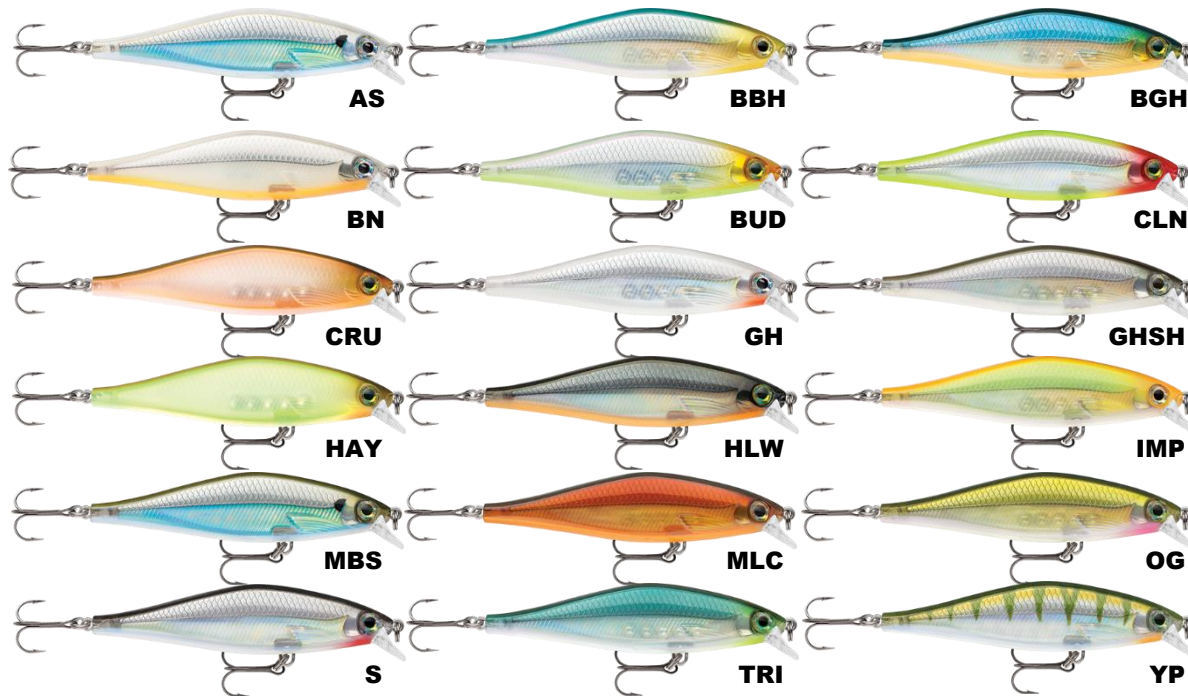

RAPALA®

NEW / 2017

SHADOW RAP[®] SERIES

Rapala

SHADOW RAP®
SHAD®

Rapala

SHADOW RAP® SHAD®

- Новый воблер в самой современной серии приманок Rapala
- Дольше остаётся в зоне ожидаемой атаки
- Отличный выбор для водоёмов, испытывающих высокий прессинг
- Разработан специально для ловли в заброс
- Цель: Ловля различных видов рыб
- Конкуренты: Современные твичинговые приманки

Модель	Плаучность	Рабочая глубина	Длина тела	Вес	Крючки
SDRS09	Медленно всплывающая	0.9-1-2 м	9 см	12 g	Два No. 6

SHADOW RAP® SHAD

NEW LURE

Расцветки

- AS** - Albino Shiner
- BBH** - Blue Black Herring
- BGH** - Blue Ghost
- BN** - Bone
- BUD** - Bud
- CLN** - Clown
- CRU** - Crush
- GH** - Ghost
- GSHS** - Ghost Shiner
- HAY** - Haymaker
- HLW** - Halloween
- IMP** - Imposter
- MBS** - Moss Black Shiner
- MLC** - Molten Copper
- OG** - Olive Green
- S** - Silver
- TRI** - Tropic Ice
- YP** - Yellow Perch

Rapala

SHADOW RAP® SHAD® DEEP

- Новый воблер в самой современной серии приманок Rapala
- Дольше остаётся в зоне ожидаемой атаки
- Отличный выбор для водоёмов, испытывающих высокий прессинг
- Разработан специально для ловли в заброс
- Цель: Ловля различных видов рыб
- Конкуренты: Современные твичинговые приманки

Rapala

Модель	Плавучесть	Рабочая глубина	Длина тела	Вес	Крючки
SDRSD09	Медленно всплывающая	1.5-1.8m	9 cm	12 g	Два No. 6

SHADOW RAP® SHAD® DEEP

NEW LURE

Расцветки

- AS** - Albino Shiner
- BBH** - Blue Black Herring
- BGH** - Blue Ghost
- BN** - Bone
- BUD** - Bud
- CLN** - Clown
- CRU** - Crush
- GH** - Ghost
- GHSH** - Ghost Shiner
- HAY** - Haymaker
- HLW** - Halloween
- IMP** - Imposter
- MBS** - Moss Black Shiner
- MLC** - Molten Copper
- OG** - Olive Green
- S** - Silver
- TRI** - Tropic Ice
- YP** - Yellow Perch