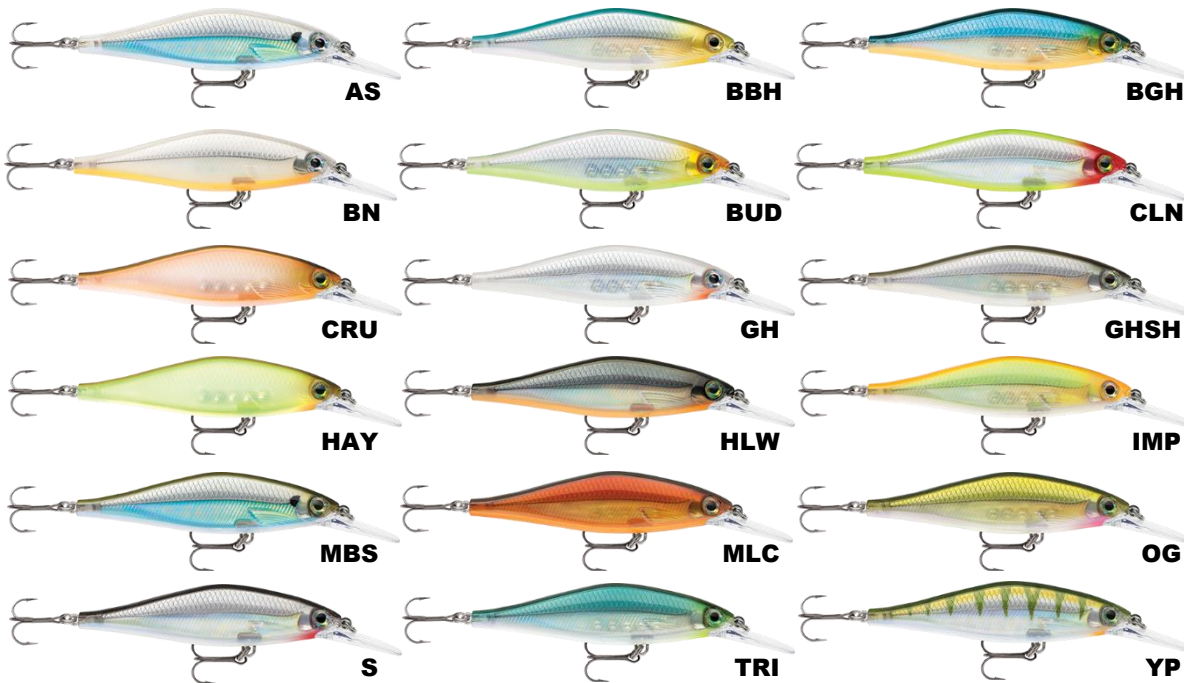

Rapala

SHADOW RAP® SHAD® DEEP

- Новый воблер в самой современной серии приманок Rapala
- Дольше остаётся в зоне ожидаемой атаки
- Отличный выбор для водоёмов, испытывающих высокий прессинг
- Разработан специально для ловли в заброс
- Цель: Ловля различных видов рыб
- Конкуренты: Современные твичинговые приманки

Rapala

Модель	Плавучесть	Рабочая глубина	Длина тела	Вес	Крючки
SDRSD09	Медленно всплывающая	1.5-1.8m	9 cm	12 g	Два No. 6

SHADOW RAP® SHAD® DEEP

NEW LURE

Расцветки

- AS** - Albino Shiner
- BBH** - Blue Black Herring
- BGH** - Blue Ghost
- BN** - Bone
- BUD** - Bud
- CLN** - Clown
- CRU** - Crush
- GH** - Ghost
- GHSH** - Ghost Shiner
- HAY** - Haymaker
- HLW** - Halloween
- IMP** - Imposter
- MBS** - Moss Black Shiner
- MLC** - Molten Copper
- OG** - Olive Green
- S** - Silver
- TRI** - Tropic Ice
- YP** - Yellow Perch

Rapala

SHADOW RAP

Rapala

NEW 2016

- Отзывчивый Джеркбейт, движения с резкими поворотами
- Подрагивая погружается головой вниз на паузе
- Мимика умирающей жертвы
- Полная иллюзия натуральной чешуи
- Полупрозрачные бока с голографическими вставками и имитацией ребер
- Вольфрамовые и стальные грузики для безупречного баланса
- Крючки VMC Черный никель
- SDR11
- 11 см / 13 гр.
- Рабочая глубина 0.6-1.2 м

SHADOW RAP DEEP

Rapala

NEW 2016

- Отзывчивый Джеркбейт, движения с резкими поворотами
- Подрагивая погружается головой вниз на паузе
- Мимика умирающей жертвы
- Полная иллюзия натуральной чешуи
- Полупрозрачные бока с голографическими вставками и имитацией ребер
- Вольфрамовые и стальные грузики для безупречного баланса
- Крючки VMC Черный никель
- SDRD11
- 11 см / 13 гр.
- Рабочая глубина 1.2-2.4 м