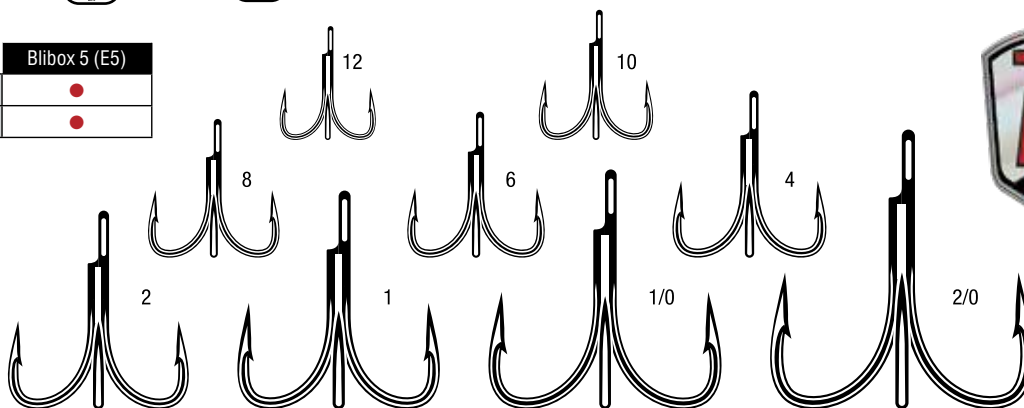

- Тройники премиум-класса из высококачественной стали Vanadium®
- Превосходные проникновение и сопротивление разгибанию
- Идеальный выбор для ловли всех видов хищников

VANADIUM® ROUND TREBLE

Цвет	Упаковка	Box 1000 (T2)	Blibox 100 (A1)	Blibox 10 (D1)	Blibox 5 (E1)
BN - Black Nickel		•	•	• (14 to 1)	• (1/0 only)
NI - Nickel				• (14 to 1)	
RD - Red		•	•	• (14 to 1)	• (1/0 only)
BK - Black		•	•	• (14 to 1)	• (1/0 only)