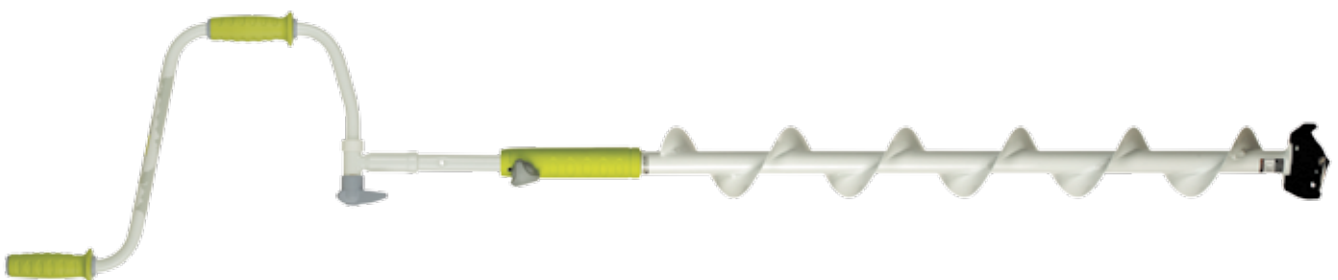

Ручные ледобуры MORA NOVA

21041	Mora Nova	Ø110 мм
20989	Mora Nova	Ø130 мм
20609	Mora Nova	Ø160 мм