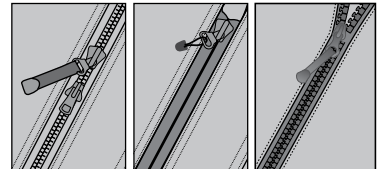

Куртка

1. Регулируемый капюшон обеспечивает защиту от неблагоприятных климатических условий, ветра, дождя. Удобная подгонка.

2. Специальное крепление для кепки предотвратит ее утерю в ветреную погоду.

3. Двойные утягиваемые манжеты обеспечивают надежную защиту от ветра и попадания влаги, регулируются по руке.