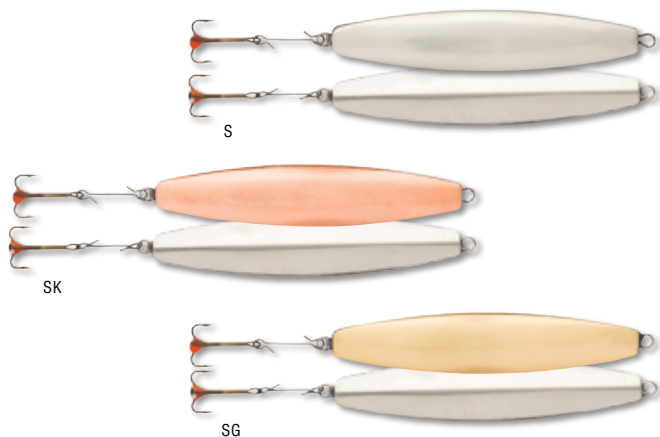

ARKKU

ТРАДИЦИОННЫЙ ФИНСКИЙ ДИЗАЙН

Зимняя блесна Rapala Arkku представляет собой результат накопленного фирмой опыта зимней ловли в течение многих лет. Специалистами Rapala была выбрана классическая вытянутая форма зимней блесны с четырьмя гранями. Форма блесны позволяет с успехом ловить как на течении, так и в спокойной озерной воде.

BERGMAN ORIGINAL

ТРАДИЦИОННЫЙ ШВЕДСКИЙ ДИЗАЙН

Зимняя вертикальная блесна, оснащенная тройником VMC с «красной каплей», привлекающей рыбу. При коротком взмахе удочкой – отвесное падение и рывок в сторону. При длинных взмахах играет то широкоими «рыскающими» движениями, то горизонтально вибрируя.

АРТИКУЛ	ДЛИНА, ММ	ЦВЕТ	ВЕС, Г
BWBO30	30	S, SK, SG	4
BWBO40	40	S, SK, SG	6
BWBO50	50	S, SK, SG	8
BWBO60	60	S, SK, SG	10
BWBO70	70	S, SK, SG	13
BWBO80	80	S, SK, SG	16

HARJA

ТРАДИЦИОННЫЙ ШВЕДСКИЙ ДИЗАЙН

Зимняя блесна Harja является своеобразной модификацией Arku. Благодаря более плоской форме верхней части, Rapala Harja имеет более медленную и плавную игру с планированием. К блесне на металлической цепочке крепится одинарный крючок VMC. Расцветки классические: серебро, серебро/медь, серебро/золото. Интересным вариантом использования может послужить крепеж цепочки за верхнее колечко блесны, кардинально меняющий игру приманки. Безусловным «лидером» среди объектов ловли на Rapala Harja является окунь. Хариус и щука также не откажутся от подобного «угощения».

АРТИКУЛ	ДЛИНА, ММ	ЦВЕТ	ВЕС, Г
HAR55	55	S, SC, SG	6
HAR70	70	S, SK, SG	8
HAR85	85	S	10

PIRKEN

ТРАДИЦИОННЫЙ ШВЕДСКИЙ ДИЗАЙН

Блесны Rapala Pirken нельзя назвать классическими зимними блеснами для ловли «в отвес». Скорее, это универсальные колеблющиеся блесны, которые отлично зарекомендовали себя как на летней рыбалке, так и на льду.