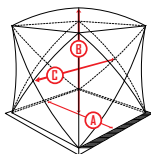

ПОДЛЁДНЫЙ ЛОВ

Палатка для зимней рыбалки Rapala Sherpa®

Артикул: RS-SM3

Быстроразборная палатка специально разработана для зимней рыбалки на льду и рассчитана на трёх рыбаков.

- Легка в применении для одного человека
- Легкая прочная конструкция
- Качественная ткань 300 Den
- Внутренняя рамка обеспечивает стабильность и жесткость
- Выпуклые внешние стороны палатки останавливают ветер
- Двойной шов
- В комплекте с палаткой предоставляется 6 колышков для фиксации палатки на льду
- Включает в себя сумку для транспортировки палатки с мягкими лямками
- Размеры: Основание - 180 x 180 см. Высота - 200 см. Ширина - 230 x 230 см на уровне локтя.
- Вес палатки 10 кг
- Экстра-большая дверь с молнией YKK®