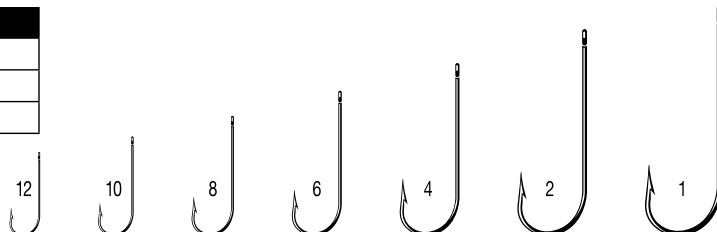

Ringed

Fine Wire

Long Shank

▼ Цвет Упаковка ►

	Box 1000 (T2)	Blibox 25 (C1)	Bag 10 (D4)
BL - Blue	•	•	
NI - Nickel	•		•
BZ - Bronze	•		•

Крючки

9287 *cone cut*

- Бестселлер VMC®
- Крючок из тонкой проволоки с колечком
- Прекрасно подходит для зимней ловли