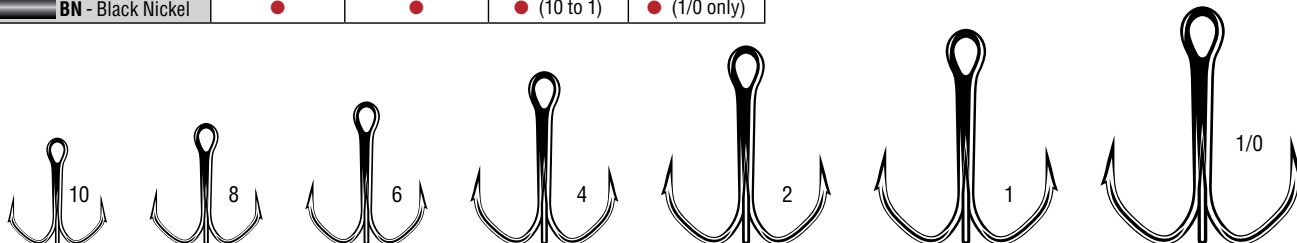

Крючки

8570 *cone cut*

- Форма Barbarian® для максимального сопротивления разгибанию
- Внешняя бородка улучшает проникновение
- Идеально для хищников: окуня, судака, форели и щуки
- Улов обеспечен специальной формой крючка

BARBARIAN® OUTBARB TREBLE

Цвет	Упаковка	Box 1000 (T2)	Blibox 100 (A2)	Blibox 10 (D1)	Blibox 5 (E1)
BN - Black Nickel		•	•	• (10 to 1)	• (1/0 only)

ФОРМА BARBARIAN®

Уникальный дизайн крючка обеспечивает максимальную передачу усилия к точке проникновения крючка, что на 25% улучшает возможность засечки. Форма крюка позволяет распределить усилие на три точки. Это предотвращает сход рыбы с крючка. Испытания показали, что уникальная геометрия VMC® Barbarian® устойчивей к раскрытию крючка.