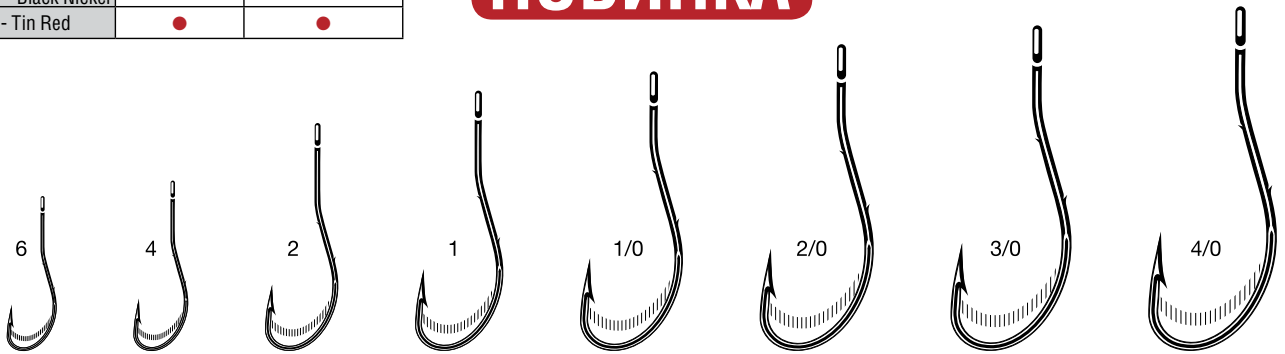

Крючки

7054 *cone cut*

- Жесткая модель для большого лосося, форели
- Предназначен для ловли с больших червей, таких как красные черви
- Два бороздки на хвостовике, отлично удержат приманку на крючке

WORM HOOK

Vandium steel

Ringed

Reversed

Forged

2 Barbs on Shank

▼ Цвет Упаковка ►

	Box 1000 (T2)	Blibox 10 (D1)
BN - Black Nickel	•	•
TR - Tin Red	•	•

НОВИНКА

9276 *cone cut*

- Конструкция с колечком
- Хороший выбор для зимних остнастов

CRYSTAL

Hi carbon steel

Ringed

Short Shank