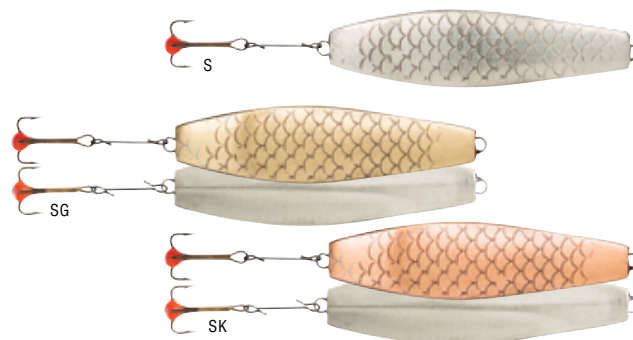

BERGMAN ORIGINAL

ТРАДИЦИОННЫЙ ШВЕДСКИЙ ДИЗАЙН

Зимняя вертикальная блесна, оснащенная тройником VMC с «красной каплей», привлекающей рыбу. При коротком взмахе удочкой – отвесное падение и рывок в сторону. При длинных взмахах играет то широкоими «рыскающими» движениями, то горизонтально вибрируя.

АРТИКУЛ	ДЛИНА, ММ	ЦВЕТ	ВЕС, Г
BWBO30	30	S, SK, SG	4
BWBO40	40	S, SK, SG	6
BWBO50	50	S, SK, SG	8
BWBO60	60	S, SK, SG	10
BWBO70	70	S, SK, SG	13
BWBO80	80	S, SK, SG	16

HARJA

ТРАДИЦИОННЫЙ ШВЕДСКИЙ ДИЗАЙН

Зимняя блесна Harja является своеобразной модификацией Arku. Благодаря более плоской форме верхней части, Rapala Harja имеет более медленную и плавную игру с планированием. К блесне на металлической цепочке крепится одинарный крючок VMC. Расцветки классические: серебро, серебро/медь, серебро/золото. Интересным вариантом использования может послужить крепеж цепочки за верхнее колечко блесны, кардинально меняющий игру приманки. Безусловным «лидером» среди объектов ловли на Rapala Harja является окунь. Хариус и щука также не откажутся от подобного «угощения».

АРТИКУЛ	ДЛИНА, ММ	ЦВЕТ	ВЕС, Г
HAR55	55	S, SC, SG	6
HAR70	70	S, SK, SG	8
HAR85	85	S	10

PIRKEN

ТРАДИЦИОННЫЙ ШВЕДСКИЙ ДИЗАЙН

Блесны Rapala Pirken нельзя назвать классическими зимними блеснами для ловли «в отвес». Скорее, это универсальные колеблющиеся блесны, которые отлично зарекомендовали себя как на летней рыбалке, так и на льду.

АРТИКУЛ	ДЛИНА, ММ	ЦВЕТ	ВЕС, Г
PIPA38	38	S, SK, SG	7
PIPA45	45	S, SK, SG	9
PIPA54	54	S, SK, SG	14
PIPA75	75	S, SK, SG	34

SM-PIRKEN

ТРАДИЦИОННЫЙ ШВЕДСКИЙ ДИЗАЙН

Облегченный вариант блесны Pirken с измененным профилем и более широкой амплитудой игры и рисунком «в точку», создающей в воде дополнительный визуальный эффект, привлекающий рыбу.