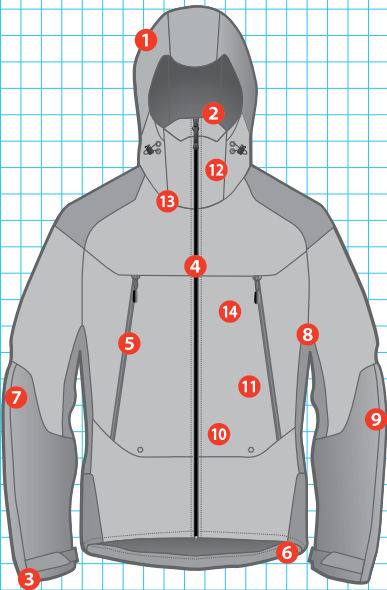

Функциональные особенности одежды Shimano

Одежда для рыболовов, предлагаемая нами, пошита с использованием долговечных водонепроницаемых и ветрозащитных тканей, отличается богатым функционалом и современным дизайном. Наша одежда обеспечит комфорт на рыбалке при любых погодных и климатических условиях. Вам только нужно выбрать подходящую модель.

Куртка

1. Регулируемый капюшон обеспечивает защиту от неблагоприятных климатических условий, ветра, дождя. Удобная подгонка.

2. Специальное крепление для кепки предотвратит ее утерю в ветреную погоду.

3. Двойные утягиваемые манжеты обеспечивают надежную защиту от ветра и попадания влаги, регулируются по руке.