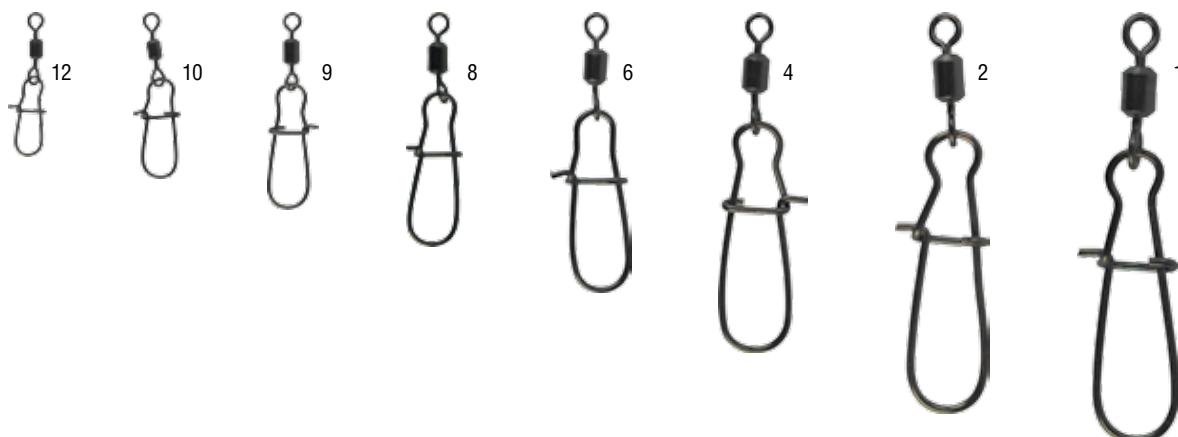

3541

ЧЕРНЫЙ ЦИЛИНДРИЧЕСКИЙ ВЕРТЛЮЖОК С ДВОЙНОЙ ЗАСТЕЖКОЙ

Size	12	10	9	8	6	4	2	1
Strength (kg)	10	13	17	19	25	32	39	39
pcs per pack (Propack)	9	9	9	9	8	7	5	5
BK - Black	●	●	●	●	●	●	●	●

DYNAMITE

ПРИКОРМКИ

ЗИМНЯЯ ПРИКОРМКА Ice Ground Bait Super Black