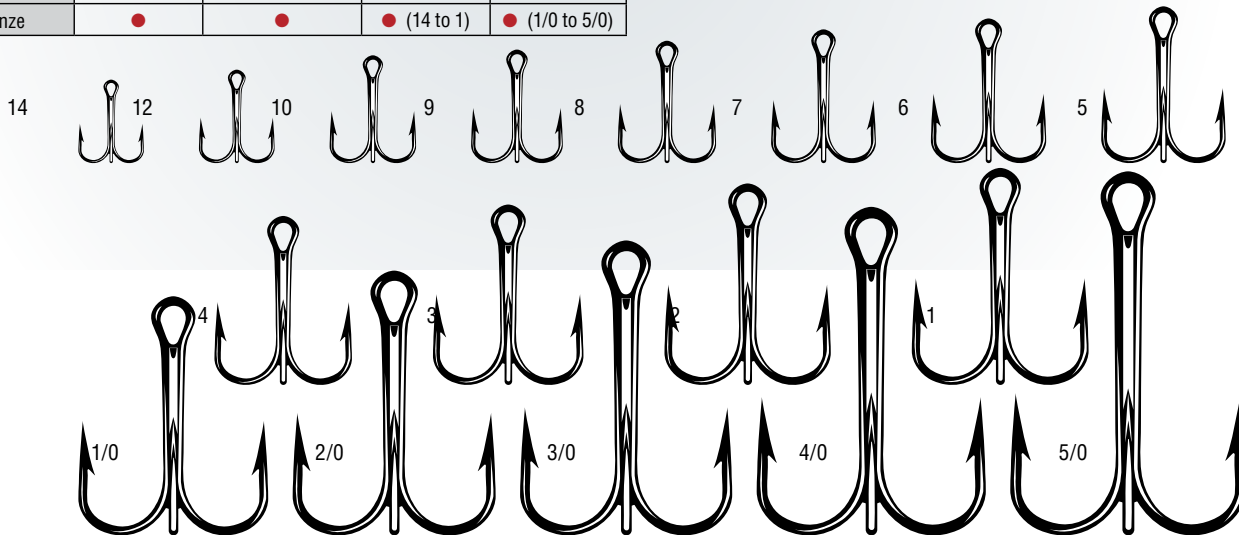

Крючки

9649 *cone cut*

- Мировой бестселлер
- Для комплектации приманок и блесен
- Сверх-популярная модель для ловли любого хищника

ROUND TREBLE

Цвет Упаковка	Box 1000 (T2)	Влиbox 100 (A1/A2)	Влиbox 10 (D1)	Влиbox 5 (E5)
NI - Nickel	•	•	• (14 to 1)	• (1/0 to 5/0)
PS - Permasteel®	•	•		
RD - Red	•			
BZ - Bronze	•	•	• (14 to 1)	• (1/0 to 5/0)