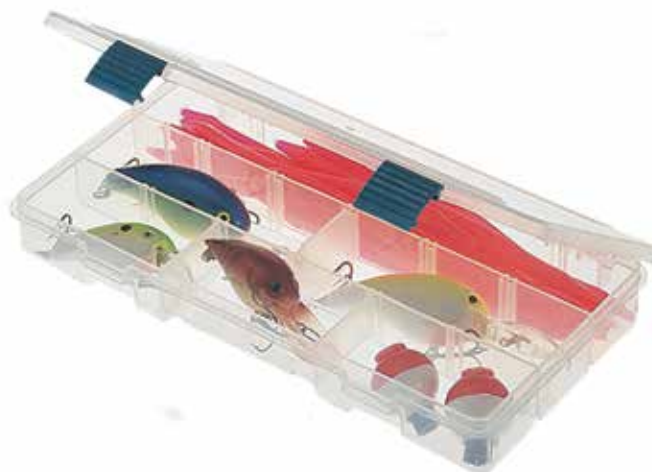

Коробка двухсторонняя для балансиров

Артикул: 2-3500-00

- Коробка ProLatch™ размера 3500 с изменяемыми ячейками
- Удобный промежуточный размер
- С помощью четырех разделителей можно создать от 5 до 9 ячеек
- Подходит ко многим системам Plano® hard 7 232x127x31мм
- Упакованы по 6 шт