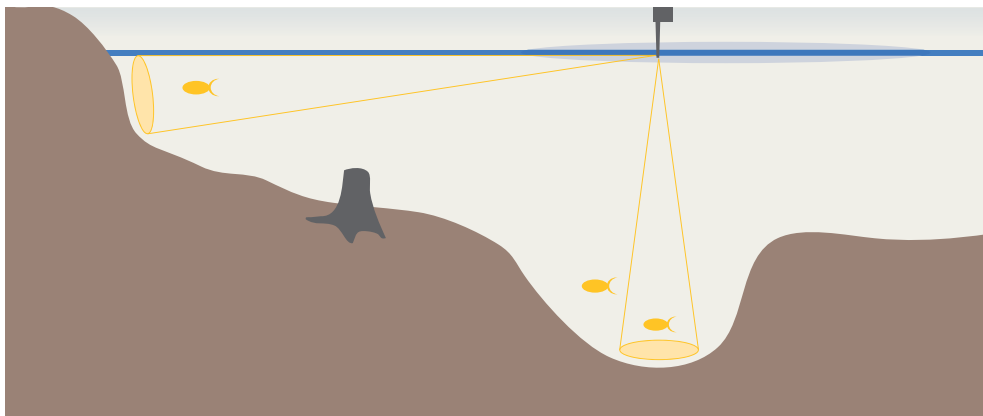

SideFinding™: уникальный сонар SideFinding находит рыбу вокруг вашей лодки в радиусе до 35м. Вы просто поворачиваете эхолот в нужную вам сторону. Благодаря узкому лучу, если вы видите рыбу на экране, значит, эхолот направлен прямо на нее, и вам ясно, куда забрасывать приманку.

Универсальный зажим эхолота Fishin' Buddy® позволяет вам быстро и легко закреплять его где угодно и в любом положении. А самое лучшее - нет никаких проводов, с которыми надо возиться.

FISHIN' BUDDY MAX

Патрулируйте на воде с удобным и портативным эхолотом на Вашей лодке, на лодке Вашего друга, на пристани или даже на плавучей камере. Размещайте его практически в любом месте без монтажа, проводки проводов или установки датчика. Кроме того Вы получаете легкий контроль One-Touch® и работу от батареек AA. Опциональный сонар SideFinder™ Sonar позволит Вам направить датчик в направлении, выбранном для поиска.

**НОВИНКА
2017**

FISHIN' BUDDY MAX DI

СОНАР
Down Imaging and Dual Frequency
200kHz / 28° @ -10dB
455kHz (2) 16° & 74° @ -10dB

Depth: 320 ft (DI), 600 ft (DualBeam)

2400 Watts (PTP), 300 Watts (RMS)

Telescopic Pole 24" - 40"

3.5" Дисплей
240H x 320V
256 Цветов

+ ADD ONS

Чехол для переноски |
Ремень для крепления на плавучей камере

FISHIN' BUDDY MAX

СОНАР
Dual Frequency
200kHz / 28° @ -10dB
455kHz / 16° @ -10dB

Depth: 600 ft

2400 Watts (PTP), 300 Watts (RMS)

Fixed Pole 24"

3.5" display
240H x 320V
256 Color

+ ADD ONS

Чехол для переноски |
Ремень для крепления на плавучей камере

FISHIN' BUDDY 140

СОНАР
Нижний/Боковой обзор
200kHz / 34° @ -10db
455kHz / 10° @ -10db

Глубина: 73.2 м Боковой обзор: 36.6 м

1000 W (PTP), 125 W (RMS)

Телескопический стержень 61.0 cm - 101.6 cm

3.5" Дисплей
240H x 320V
256 Цветов

Сонар SideFinder™

+ ADD ONS

Чехол для переноски | Ремень для крепления на плавучей камере

FISHIN' BUDDY 120

СОНАР
Нижний/Боковой обзор
200kHz / 34° @ -10db
455kHz / 10° @ -10db

Глубина: 73.2 м Боковой обзор: 36.6 м

1000 W (PTP), 125 W (RMS)

Фиксированный стержень 61.0 cm

4" Дисплей
240H x 320V
8 уровней серого

Сонар SideFinder™

+ ADD ONS

Чехол для переноски | Ремень для крепления на плавучей камере

FISHIN' BUDDY 110

СОНАР
Однолучевой
200kHz / 34° @ -10db

Глубина: 73.2 м

1000 W (PTP), 125 W (RMS)

Фиксированный стержень 61.0 cm

4" Дисплей
128H x 160V
4 уровня серого

Однолучевой

+ ADD ONS

Чехол для переноски | Ремень для крепления на плавучей камере