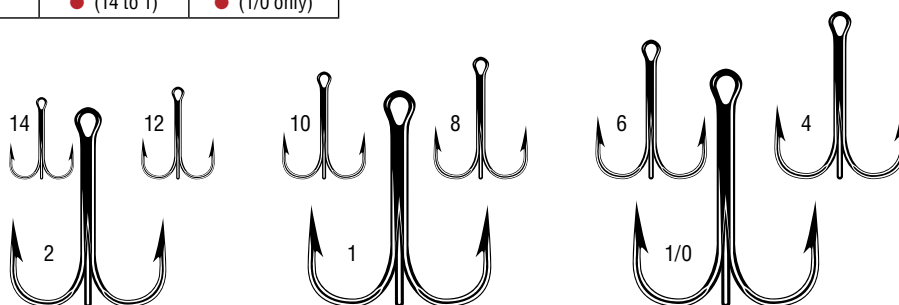

Крючки

- Усиленные крючки, идеальный выбор для оснащения приманок
- Заточка Spark Point® для лучшего проникновения

SPARK POINT® X STRONG TREBLE

Цвет	Упаковка	Box 1000 (T2)	Blibox 50 (B1)	Blibox 5 (E5)
BN - Black Nickel		•	•	•
TI - Tin		•	•	•

- Технология VMC® Needle Sharp™ для исключительной остроты
- Тройной крючок для идеального баланса
- Усиленная конструкция

2X INLINE TREBLE

Цвет	Упаковка	Blibox 5 (E5)
BN - Black Nickel		•
TI - Tin		•

- Тройники премиум-класса из высококачественной стали Vanadium®
- Превосходные проникновение и сопротивление разгибанию
- Идеальный выбор для ловли всех видов хищников

VANADIUM® ROUND TREBLE

Цвет	Упаковка	Box 1000 (T2)	Blibox 100 (A1)	Blibox 10 (D1)	Blibox 5 (E1)
BN - Black Nickel		•	•	• (14 to 1)	• (1/0 only)
NI - Nickel				• (14 to 1)	
RD - Red		•	•	• (14 to 1)	• (1/0 only)
BK - Black		•	•	• (14 to 1)	• (1/0 only)