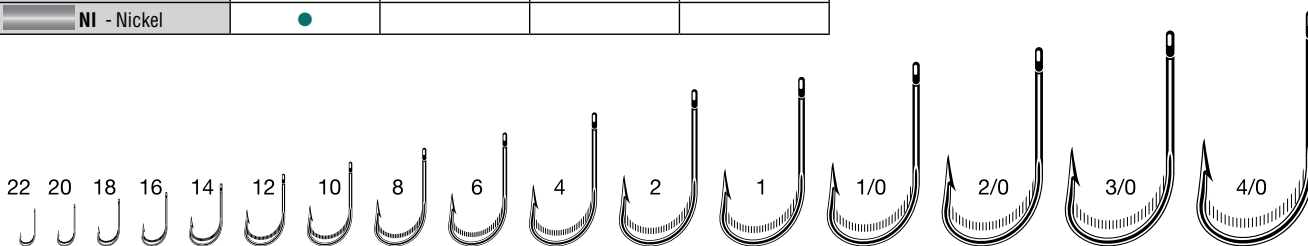

NATIONAL ROUND SPECIMEN

Hi carbon steel

Ringed

1/2 Reversed

Forged

Short Shank

Цвет	Упаковка	Box 1000 (T2)	Blibox 100 (A1)	Blibox 50 (B1)	Bag 10 (D4)
BZ - Bronze		●	●	●	●
NI - Nickel		●