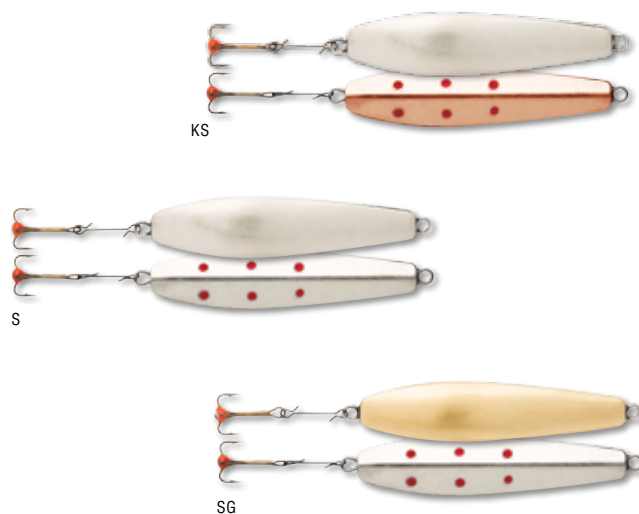

АРТИКУЛ	ДЛИНА, ММ	ЦВЕТ	ВЕС, Г
BWBO30	30	S, SK, SG	4
BWBO40	40	S, SK, SG	6
BWBO50	50	S, SK, SG	8
BWBO60	60	S, SK, SG	10
BWBO70	70	S, SK, SG	13
BWBO80	80	S, SK, SG	16

HARJA

ТРАДИЦИОННЫЙ ШВЕДСКИЙ ДИЗАЙН

Зимняя блесна Harja является своеобразной модификацией Arku. Благодаря более плоской форме верхней части, Rapala Harja имеет более медленную и плавную игру с планированием. К блесне на металлической цепочке крепится одинарный крючок VMC. Расцветки классические: серебро, серебро/медь, серебро/золото. Интересным вариантом использования может послужить крепеж цепочки за верхнее колечко блесны, кардинально меняющий игру приманки. Безусловным «лидером» среди объектов ловли на Rapala Harja является окунь. Хариус и щука также не откажутся от подобного «угощения».

АРТИКУЛ	ДЛИНА, ММ	ЦВЕТ	ВЕС, Г
HAR55	55	S, SC, SG	6
HAR70	70	S, SK, SG	8
HAR85	85	S	10

PIRKEN

ТРАДИЦИОННЫЙ ШВЕДСКИЙ ДИЗАЙН

Блесны Rapala Pirken нельзя назвать классическими зимними блеснами для ловли «в отвес». Скорее, это универсальные колеблющиеся блесны, которые отлично зарекомендовали себя как на летней рыбалке, так и на льду.

АРТИКУЛ	ДЛИНА, ММ	ЦВЕТ	ВЕС, Г
PIPA38	38	S, SK, SG	7
PIPA45	45	S, SK, SG	9
PIPA54	54	S, SK, SG	14
PIPA75	75	S, SK, SG	34

SM-PIRKEN

ТРАДИЦИОННЫЙ ШВЕДСКИЙ ДИЗАЙН

Облегченный вариант блесны Pirken с измененным профилем и более широкой амплитудой игры и рисунком «в точку», создающей в воде дополнительный визуальный эффект, привлекающий рыбу.

АРТИКУЛ	ДЛИНА, ММ	ЦВЕТ	ВЕС, Г
SM23	23	KS, S, SG	2
SM30	30	KS, S, SG	3
SM45	45	KS, S, SG	6
SM55	55	KS, S, SG	10
SM70	70	KS, S, SG	15

SM-PIRKEN GLOW

ТРАДИЦИОННЫЙ ФИНСКИЙ ДИЗАЙН

Облегченный вариант блесны Pirken с измененным профилем и более широкой амплитудой игры и рисунком «в точку», создающей в воде дополнительный визуальный эффект, привлекающий рыбу.