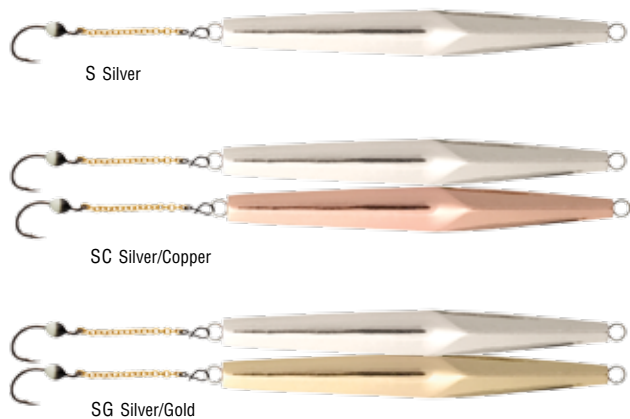

ARKKU

ТРАДИЦИОННЫЙ ФИНСКИЙ ДИЗАЙН

Зимняя блесна Rapala Arkku представляет собой результат накопленного фирмой опыта зимней ловли в течение многих лет. Специалистами Rapala была выбрана классическая вытянутая форма зимней блесны с четырьмя гранями. Форма блесны позволяет с успехом ловить как на течении, так и в спокойной озерной воде.

BERGMAN ORIGINAL

ТРАДИЦИОННЫЙ ШВЕДСКИЙ ДИЗАЙН

Зимняя вертикальная блесна, оснащенная тройником VMC с «красной каплей», привлекающей рыбу. При коротком взмахе удочкой – отвесное падение и рывок в сторону. При длинных взмахах играет то широкоими «рыскающими» движениями, то горизонтально вибрируя.

АРТИКУЛ	ДЛИНА, ММ	ЦВЕТ	ВЕС, Г
BWBO30	30	S, SK, SG	4
BWBO40	40	S, SK, SG	6
BWBO50	50	S, SK, SG	8
BWBO60	60	S, SK, SG	10
BWBO70	70	S, SK, SG	13
BWBO80	80	S, SK, SG	16

HARJA

ТРАДИЦИОННЫЙ ШВЕДСКИЙ ДИЗАЙН

Зимняя блесна Harja является своеобразной модификацией Arku. Благодаря более плоской форме верхней части, Rapala Harja имеет более медленную и плавную игру с планированием. К блесне на металлической цепочке крепится одинарный крючок VMC. Расцветки классические: серебро, серебро/медь, серебро/золото. Интересным вариантом использования может послужить крепеж цепочки за верхнее колечко блесны, кардинально меняющий игру приманки. Безусловным «лидером» среди объектов ловли на Rapala Harja является окунь. Хариус и щука также не откажутся от подобного «угощения».

АРТИКУЛ	ДЛИНА, ММ	ЦВЕТ	ВЕС, Г
HAR55	55	S, SC, SG	6
HAR70	70	S, SK, SG	8
HAR85	85	S	10

PIRKEN

ТРАДИЦИОННЫЙ ШВЕДСКИЙ ДИЗАЙН

Блесны Rapala Pirken нельзя назвать классическими зимними блеснами для ловли «в отвес». Скорее, это универсальные колеблющиеся блесны, которые отлично зарекомендовали себя как на летней рыбалке, так и на льду.