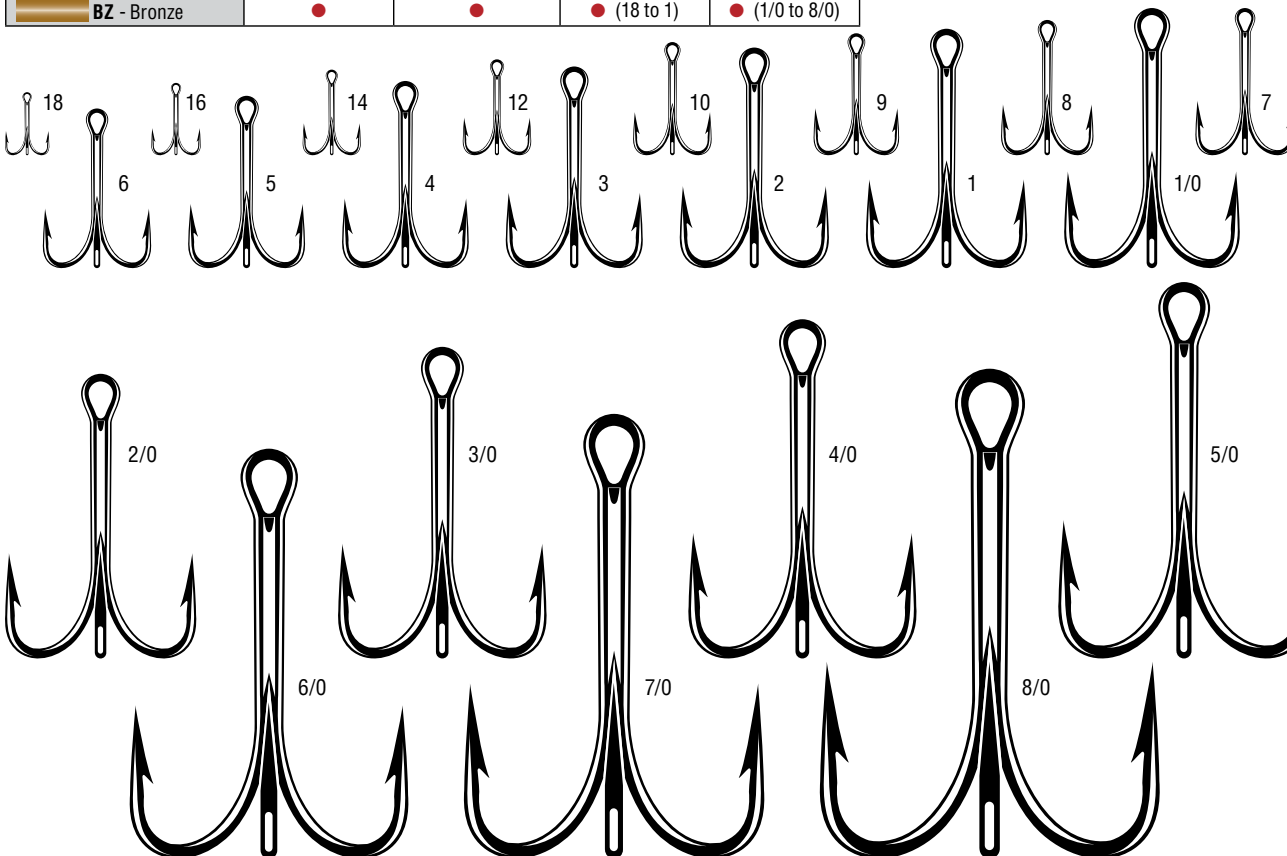

O'SHAUGNESSY TREBLE

Цвет	Упаковка	Box 1000 (T2)	Blibox 100 (A1/A2)	Blibox 10 (D1)	Blibox 5 (E1)
NI - Nickel		•	•	• (18 to 1)	• (1/0 to 8/0)
PS - PermaSteel®		•	•	• (18 to 1)	• (1/0 to 8/0)
BZ - Bronze		•	•	• (18 to 1)	• (1/0 to 8/0)