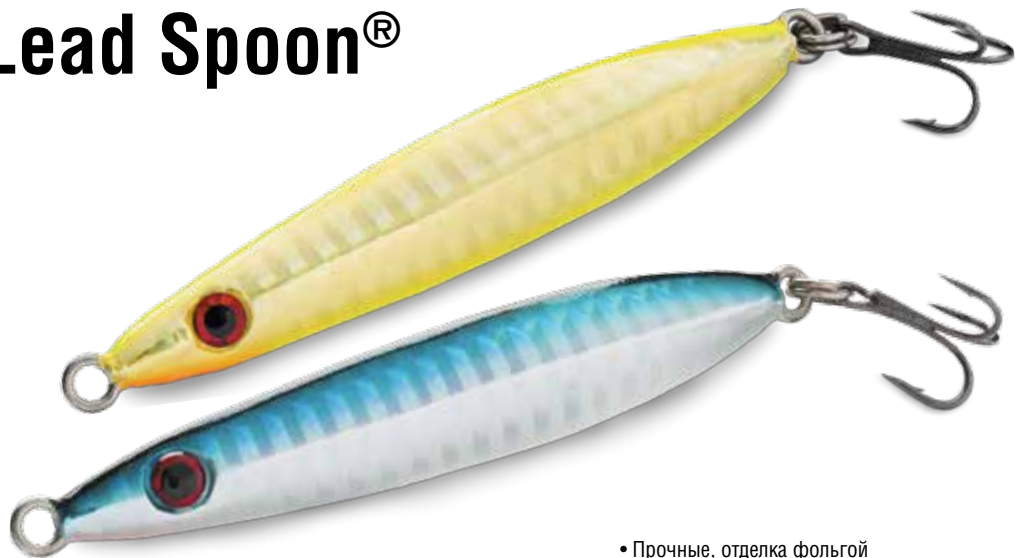

PRL-Pearl

НОВИНКА

Gomoku Lead Spoon®

- Прочные, отделка фольгой
- Крепкие тройники VWC® Perma Steel

Оригинальный дизайн Gotooku Lead Spoon служит основой невероятной игры приманки на низкой и средней скоростях проводки. Доступная в 4 размерах, приманка прекрасно подходит для ловли всех видов промысловых рыб.