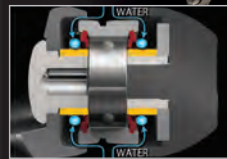

PARALLEL BODY

Параллельный корпус - это новая функция, которая предназначена, чтобы улучшить баланс и сенсорную связь между катушкой и удилищем. У многих других катушек шпули расположены под углом относительно бланка удилища. Сейчас же они абсолютно параллельны. В результате повышается точность заброса в процессе рыбалки.

ЛЕСОУКЛАДКА

НИКТО НЕ СДЕЛАЕТ ЛУЧШЕ SHIMANO

Меньший угол намотки лески приводит к более плотной ее укладке, а следовательно легкому сходу при забросе, кроме того увеличивается долговечность работы.

Стандарт SHIMANO - это до 20 оборотов намотки за цикл одного оборота вращения ручки), что существенно превосходит общепромышленный стандарт.

Стандарт ЛЕСОУКЛАДКИ SHIMANO (до 40 оборотов за цикл) превосходит почти все, что когда-либо было создано другими.

У Shimano теперь добавились две новые системы: SUPER SLOW OSCILLATION SUPER SLOW 5 (55 оборотов за цикл) и SUPER SLOW 10 (105 оборотов за цикл).