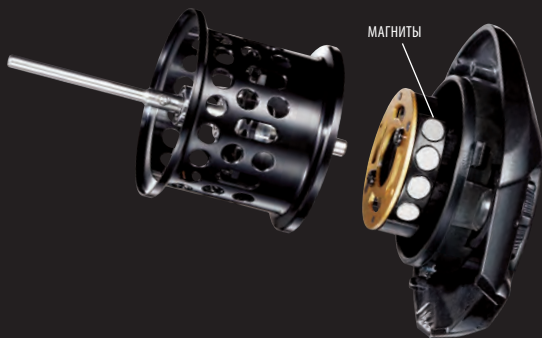

CVL301	309	5,2:1	0,30mm-245m	BNT3194
CVL401	335	5,2:1	0,35mm-270m	BNT3195

Маркировка изделия обозначает: 1=для левшей

ТОРМОЗНАЯ СИСТЕМА

Работа тормозной системы имеет большое значение при ловле с мультипликаторными катушками. Shimano предлагает 2 различных варианта тормозных систем катушки, TB и SVS для управления забросом приманки

FTB

Система FTB предназначена для легких и сверхлегких приманок, использует механизм с перемещающимися магнитами, который монтируется на раме катушки а не на шпуле. Это позволяет шпуле двигаться практически без трения. Регулировка выполняется с помощью внешнего диска.

SVS

SVS Infinity это центробежный тормоз, который использует небольшие грузики внутри катушки для активного торможения. Настройки торможения могут быть произведены с помощью внешнего диска, кроме того, дополнительно, грузики могут быть включены или отключены для регулировки усилия подтормаживания.