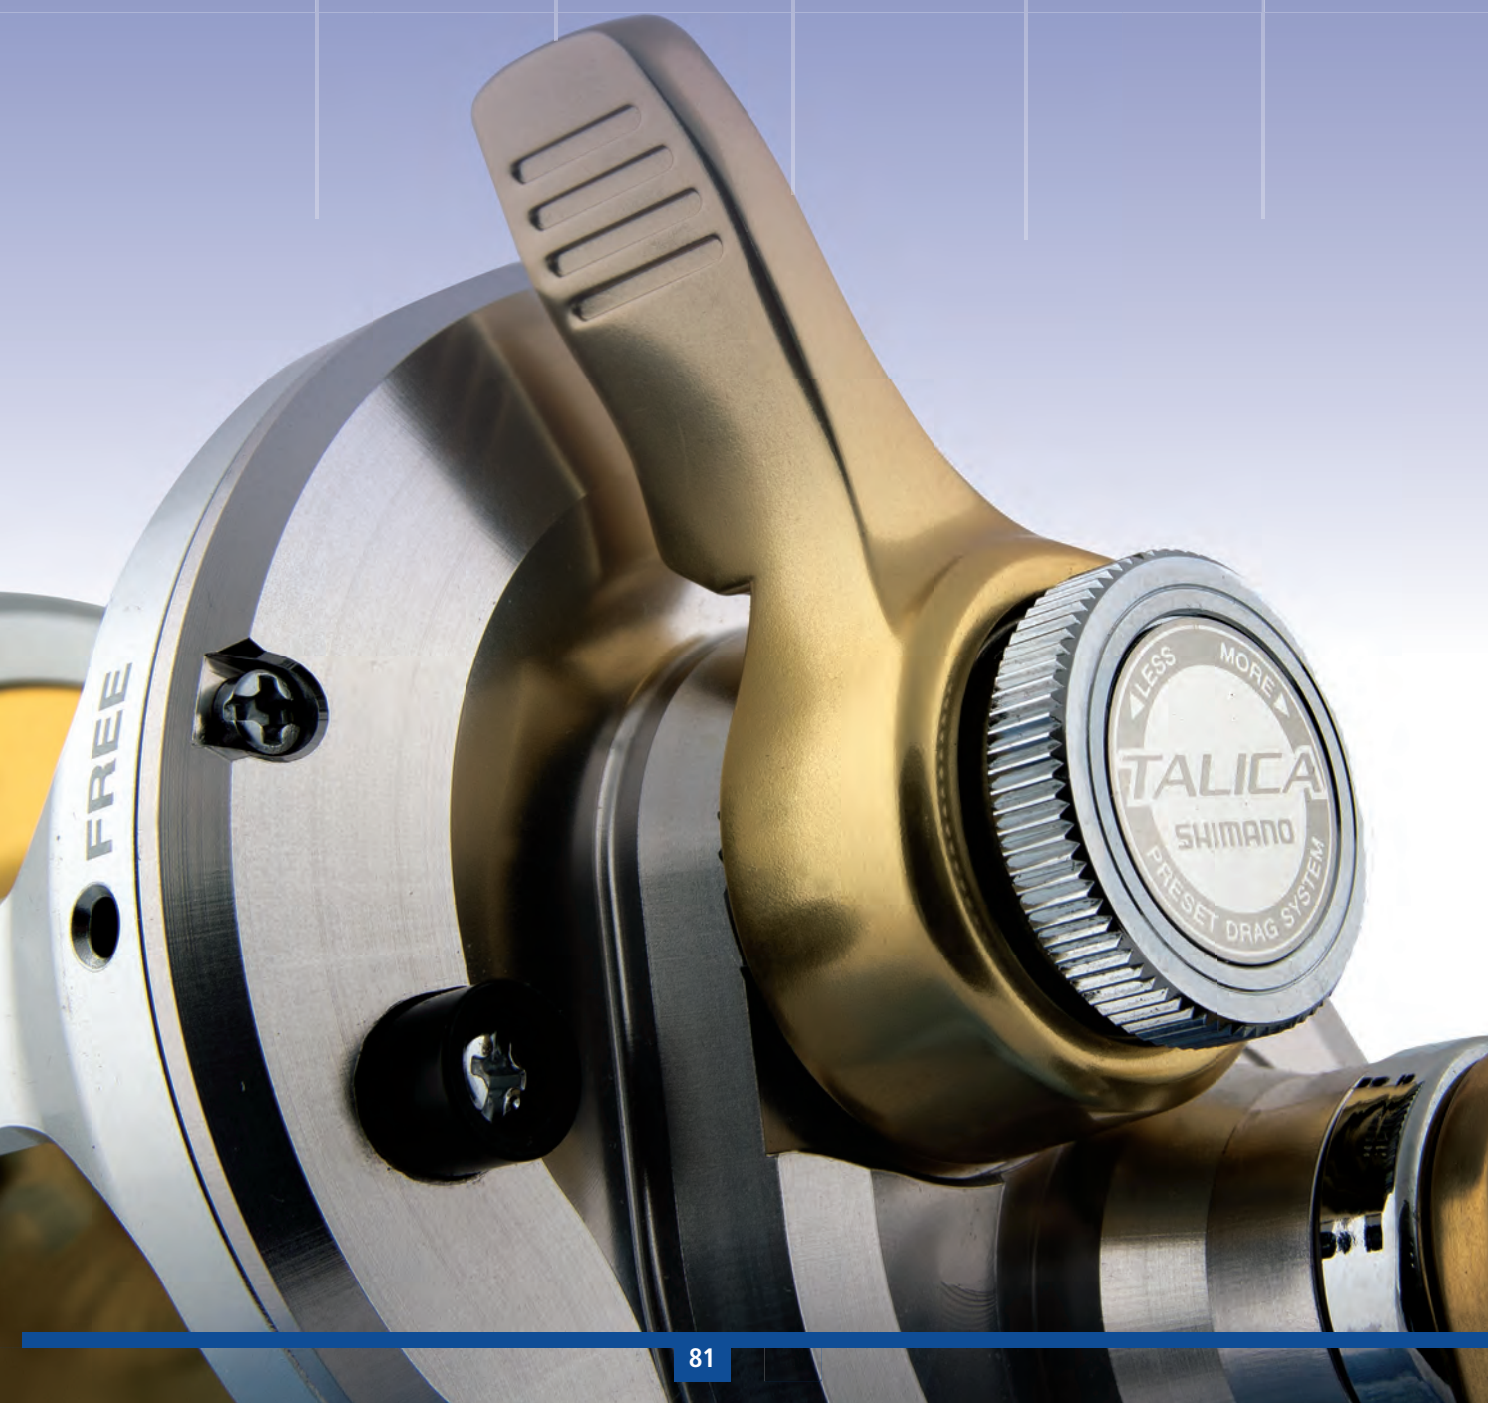

МУЛЬТИПЛИКАТОРНЫЕ КАТУШКИ

Мультипликаторные катушки Shimano имеют заслуженную репутацию во всем мире, как надежные и передовые. Им доверяют рыболовы всех специализаций: от профессиональных рыболовов которые ловят гигантских марлинов, тунца и акул до рыболовов, которые ловят щуку и сома в пресной воде. Созданные без компромиссов, мультипликаторные катушки Shimano доступны как в различных вариантах

- 82 Tiagra A
- 83 Talica / Talica 2 скорости
- 84 Tyrnos / Tyrnos 2 скорости
- 85 TLD / TLD 2 скорости
- 86 Charter Special TR 200
- 87 Ocea Jigger
- 88 Ocea Calcutta
- 89 Torium
- 90 Tekota
- 91 Dendou-Maru Plays