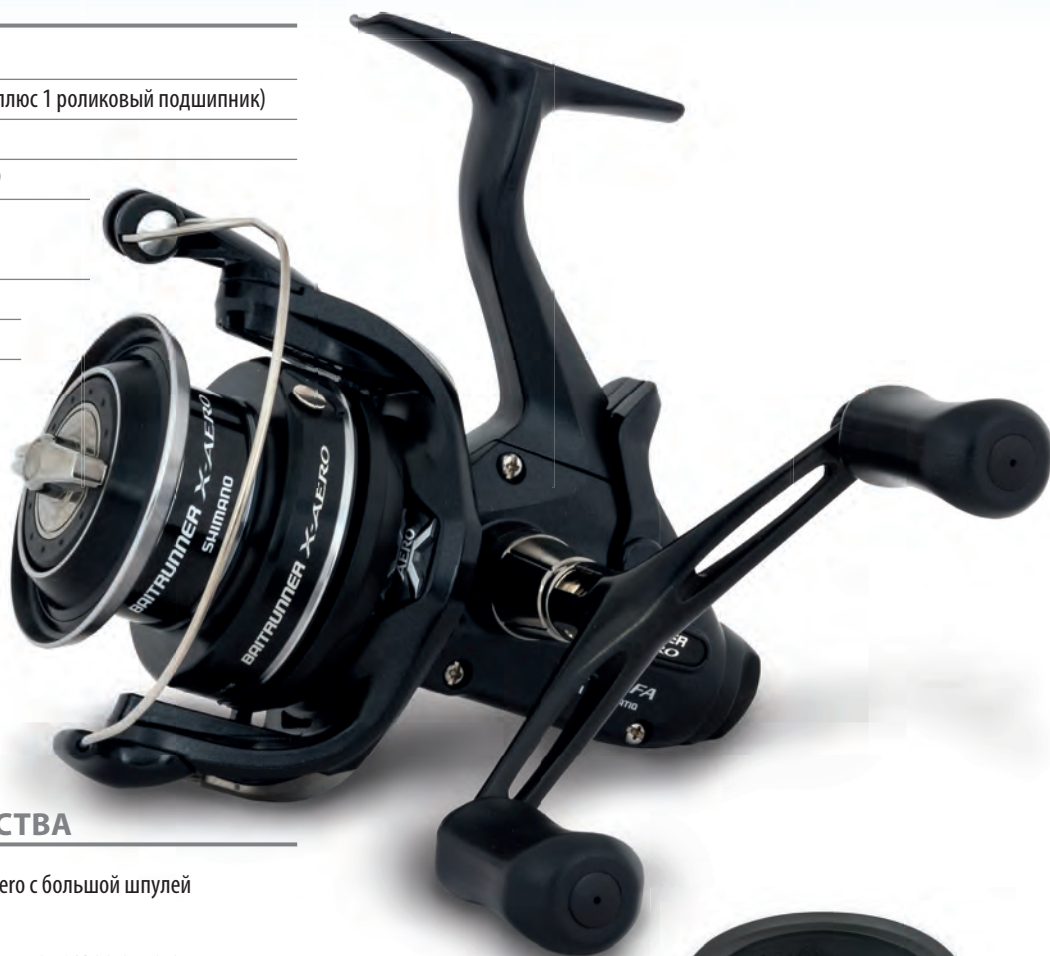

Лесоукладка: Varispeed

Количество линий намотки: 9

Запасная шпуля:

1 x холоднокованный алюминий

Ручка: Двойная

Обслуживание: Да (корпус)

ARC
SPOOL

A-RB

VARISPEED

КЛЮЧЕВЫЕ ПРЕИМУЩЕСТВА

- Небольшая версия нового Baitrunner X Aero с большой шпулей Aero Concept
- Тонко регулируемый передний фрикцион для превосходного вываживания
- Функции Varispeed и AR-C позволяют идеально укладывать леску
- Двойная ручка обеспечивает отличный баланс при вываживании рыбы на высокой скорости
- Поставляется с вкладышами изменяющими лесоемкость шпули, для лесок разного диаметра
- Длина лески, наматываемой за один оборот:
size 2500 - 78cm, size 4000 - 86cm