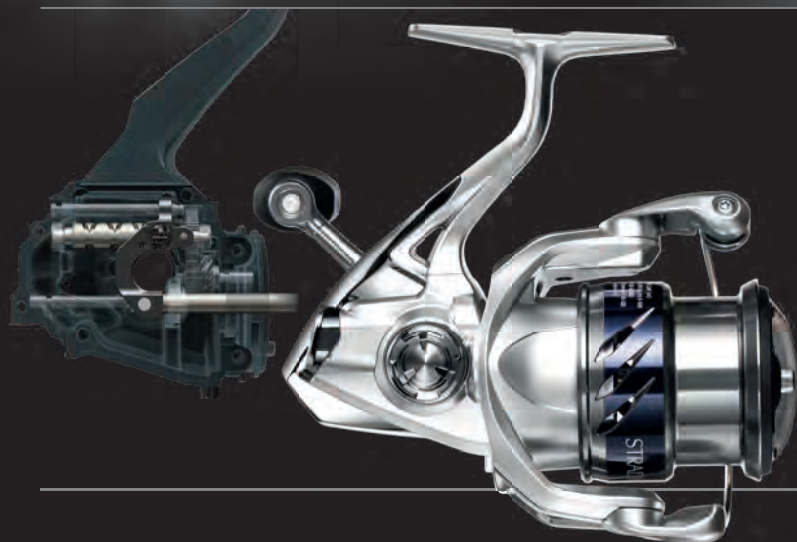

Артикул

Код продукта используется всеми дилерами Shimano для идентификации модели. Номер (1000) указывает размер шпули.

Вес

Указывает вес катушки в граммах.

Передаточное отношение

Передаточное число - количество оборотов ротора катушки за один оборот ручки.

БУДУЩЕЕ УЖЕ НАСТУПИЛО... РОТОР MAGNUMLITE

Эволюция дизайна обеспечивает новый уровень легкости и эффективности работы.

ИНЕРЦИЯ ВРАЩЕНИЯ УМЕНЬШИЛАСЬ НА ЦЕЛЫХ 14%! БЫСТРАЯ РЕАКЦИЯ МЕХАНИЗМА НА МАЛЕЙШЕЕ ДВИЖЕНИЕ ОЩУЩАЕТСЯ ЕЩЕ ОСТРЕЕ.

Теперь доработанный ротор Magnumlite получил механизм остановки рычага для улучшения баланса и уменьшения общей массы.

ЖЕСТКОСТЬ И СИЛА. ЖЕСТКОСТЬ НОВОГО РОТОРА ПОВЫСИЛАСЬ НА 30%.

Жесткость ротора - это очень важный фактор, который сильно влияет на характеристики катушки. Недавно разработанный ротор Magnumlite обеспечивает превосходную жесткость: до 30% меньше деформации при максимальной нагрузке.

FREE BODY

Разработано так, чтобы сместить центр тяжести ближе к штанге.

Это было достигнуто путем перемещения червячного вала из нижней части барабана в верхнюю.

Перемещение центра тяжести ближе к локтю руки рыбакова при длительной нагрузке помогает снизить мышечную усталость и повысить комфорт заброса.