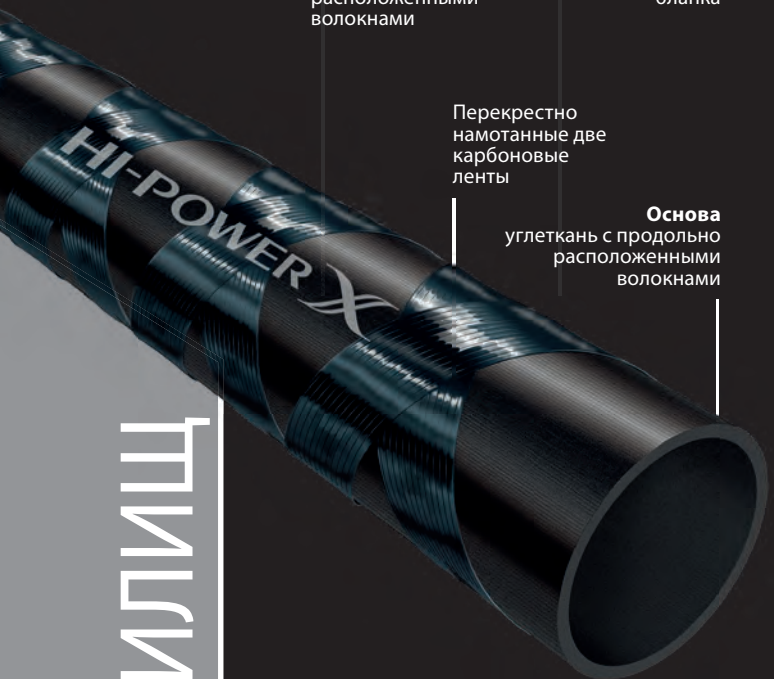

Спирально
намотанная
карбоновая лента

Средний слой
-углеткань с
продольно
расположенными
волокнами

Полоса
карбоновой
ленты внутри
бланка