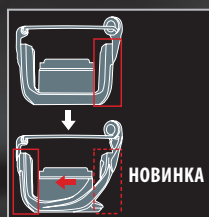

ШАРИКОВЫЕ ПОДШИПНИКИ SHIMANO

прошли специальную термическую обработку, в результате которой получили высокую прочность металла и длительную устойчивость к коррозии. Эти подшипники гарантировано прослужат в 10 раз дольше, чем стандартные подшипники из нержавеющей стали даже в условиях эксплуатации в агрессивной среде. В этих очень защищенных подшипниках используется либо прорезиненная прокладка, либо напыление составом из нержавеющей стали (в зависимости от размера подшипника). Это делается для максимальной коррозионной устойчивости и защиты от загрязнений, песка, соли и пыли.

специально обработанные подшипники из нержавеющей стали, чтобы существенно увеличить прочность металла и устойчивость к коррозии. Эти подшипники в агрессивной соленой среде прослужат в 10 раз дольше, чем стандартные подшипники, изготовленные из нержавеющей стали. Хотя эти подшипники не защищены, как подшипники SHIMANO с защитой A-RB, это не говорит о том, что они являются более хрупкими и уязвимыми. Просто, если фактически использовать катушку SHIMANO с C-RB подшипниками в неагрессивной среде, где почти исключается возможность загрязнения песком, солью или пылью, то необходимости в дополнительной экранированной защите просто нет. В подшипниках SHIMANO для оптимальной коррозионной устойчивости и защиты от загрязнений, песка, соли и пыли стали использовать прорезиненную защиту или защиту из напыления стальной специальных сплавов (в зависимости от размера подшипника). Подшипники Shimano получили повышенную устойчивость к коррозии, чем подшипники, выполненные из стали обычных сплавов. В них никогда не может быть ни никакой ржавчины.

БУДУЩЕЕ УЖЕ НАСТУПИЛО... РОТОР MAGNUMLITE