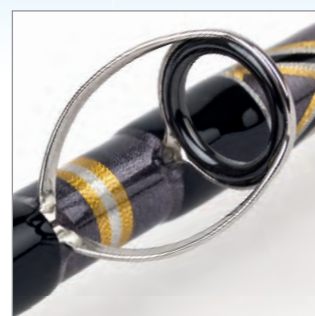

TYRNOS A TROLLING LITE

КЛЮЧЕВЫЕ ПРЕИМУЩЕСТВА

- Карбоновое удилище из HPC 200 + Biofibre
- Мощные кольца ALPS со вставкой SIC
- Алюминиевый катушкодержатель Рас Вау
- Эргономичная передняя рукоятка из EVA
- Чехол из неопрена

TYRARTRLL6	2.19m	178cm	2	561g	6lb
TYRARTRLL12	2.19m	178cm	2	570g	12lb
TYRARTRLL16	2.19m	178cm	2	630g	16lb
TYRARTRLL20W	2.19m	178cm	2	638g	20lb