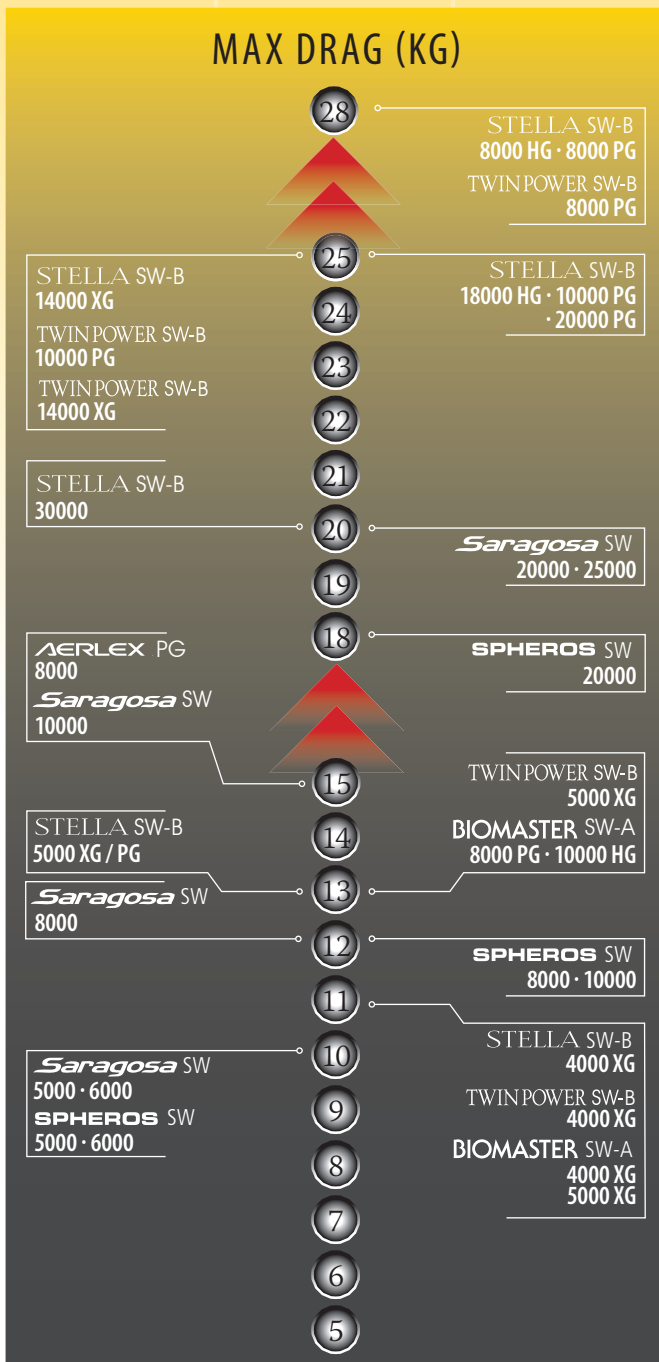

X X PROTECT SHIELD

Двойная водостойкая защита для экстремальных условий морской рыбалки

Морская рыбалка может быть чрезвычайно трудной, когда волны поднимаются выше борта и вокруг бушует океан, атакующий готовые к работе снасти. Внутренний механизм катушек, которые используются в таких тяжелых условиях, является, напротив, сверхточной машиной. Вторжение воды во внутреннюю часть катушки может вызвать серьезные проблемы с её работоспособностью. Поэтому необходимо повысить водостойкость, не ухудшая её рабочие качества и характеристики. Эти две водозащищенные конструкции - X-SHIELD для защиты корпуса и X-PROTECT для защиты механизма удовлетворяют всем нужным требованиям, противодействуя проникновению соленой воды в рабочие части катушки и доступны на последних моделях Shimano - Stella SW, Twin Power SW, Saragosa SW и Spheros SW.