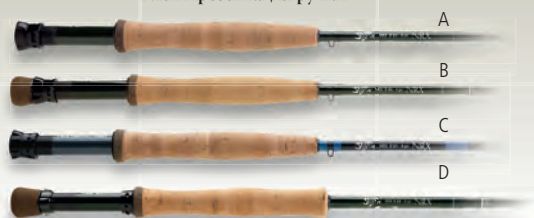

NRX Презентация ручки

Код	Model	Length	Pieces	Handle	Line Weight	Power
GL12028-01	NRX FR1083-4SD 2012	9'	4	B	3	Medium Stiff
GL12029-01	NRX FR1084-4SD 2012	9'	4	B	4	Medium Stiff
GL12030-01	NRX FR1085-4SD 2012	9'	4	B	5	Medium Stiff
GL12031-01	NRX FR1086-4SD 2012	9'	4	C	6	Medium Stiff
GL12042-01	NRX FR1689/10-4RR 2012	14'	4	C	9/10	Medium Stiff
GL12043-01	NRX FR18010/11-4RR 2012	15'	4	D	10/11	Medium Stiff

Handle	Grip length	Fighting Butt	Overall handle
A	6.75"	-	10.25"
B	6.75"	-	10.25"
C	6.75"	1"	11.25"
D	7.00"	1.00"	11.50"