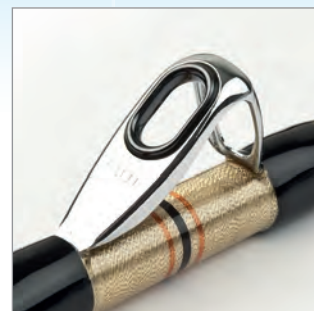

ANTARES BX BRAID BOAT

КЛЮЧЕВЫЕ ПРЕИМУЩЕСТВА

- Удилище из XT250 + Biofibre, специально разработанная для ловли с плетеной леской
- Кольца Fuji SiC в рамах из нержавеющей стали
- Трехгранный катушкодержатель ALPS
- Ручки из EVA

XT250