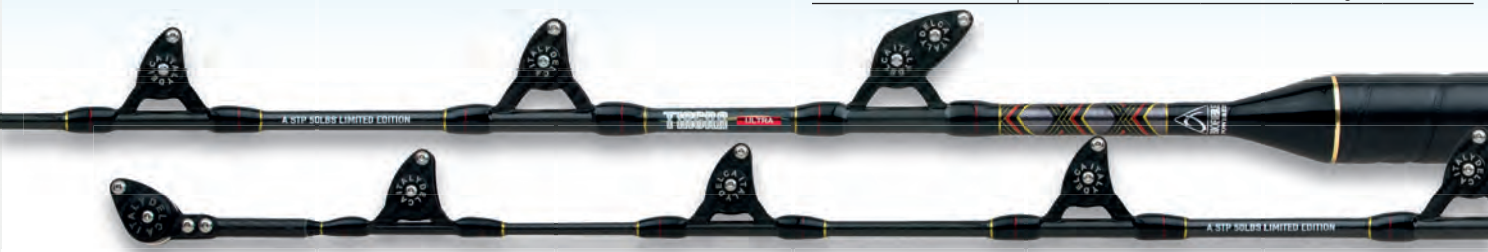

TIAGRA

УЛЬТРА ОГРАНИЧЕННАЯ СЕРИЯ

КЛЮЧЕВЫЕ ПРЕИМУЩЕСТВА

- Удилища из HPC300 + Biofibre с технологией NanoAlloy и Twist Control
- Ультралегкие роликовые кольца
- Алюминиевый катушкодержатель Pac Bay
- Карбоновая рукоятка

TIUASTP3050LE	1.65m	127cm	2	663g	30-50lb
TIUASTP5080LE	1.65m	127cm	2	771g	50-80lb