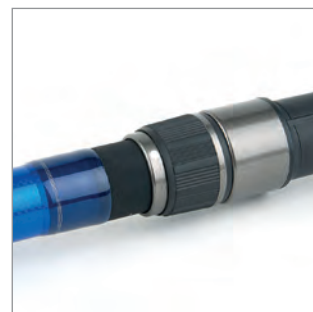

NEXAVE CX

КЛЮЧЕВЫЕ ПРЕИМУЩЕСТВА

- Карбоновое удище из XT60, повышенной мощности с чувствительными кончиками для обнаружения поклёвки
- Кольца Shimano Hardlite
- Все удища оснащены скользящими катушкодержателями подходящими как для спиннинговых катушек так и мультипликаторов

XT60

SLIDEGRIP