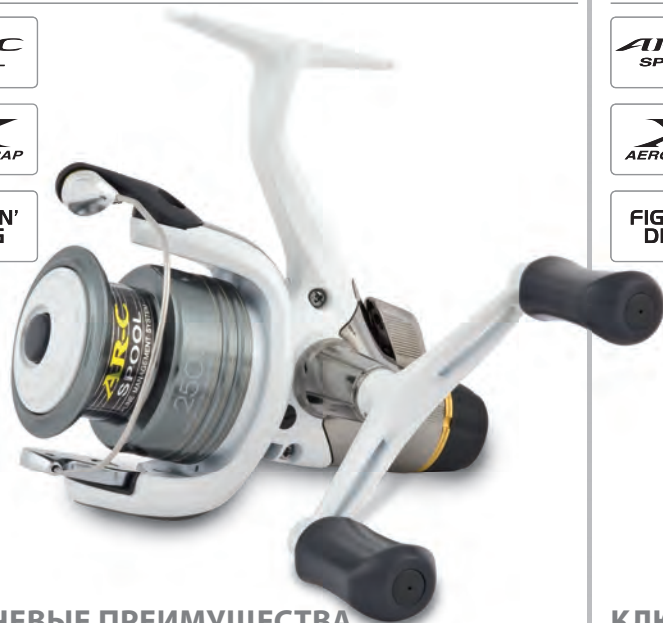

AR-C SPOOL

X AERO WRAP

FIGHTIN' DRAG

КЛЮЧЕВЫЕ ПРЕИМУЩЕСТВА

- Классическая катушка Shimano, создающая завидную репутацию за ее внешний вид, качество и производительность
- Катушки GTM имеют сверхбыстрый коэффициент извлечения 6,0: 1 или 5,8: 1
- Известная быстрая регулировка Shimano Fightin 'Drag
- Жемчужно-белый корпус XT-7, ротор и двойная ручка дополнены алюминиевой катушкой AR-C Cold Forged
- Катушки размером 3000S и 4000S имеют запасные шпули