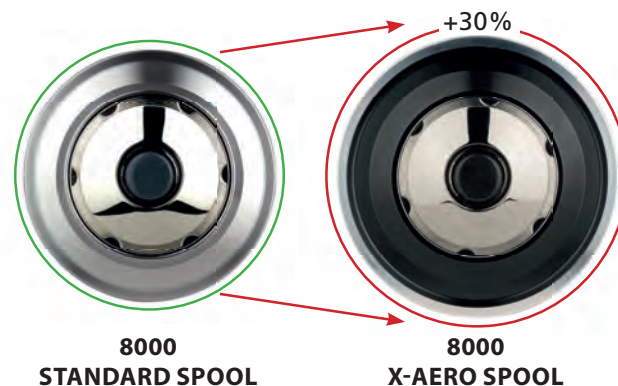

КЛЮЧЕВЫЕ ПРЕИМУЩЕСТВА

- Baitrunner катушка с объемным большим диаметром шпули для ускоренной намотки лески
- Доступна в размерах 6000, 8000, 10000
- 8000 и 10000 размеры имеют одну ручку для увеличения мощности, 6000 размер имеет сбалансированную двойную рукоятку
- 4,6:1 передаточное число обеспечивает быструю намотку
- Интерфейс Aero Wrap и 2-скорости намотки обеспечивают превосходную укладку лески
- 10000 Размер наматывает 99см лески за один поворот ручки; размеры 6000 и 8000 наматывает 96см

Катушки Baitrunner X Aero имеют гораздо больший диаметр шпули, чем стандартные катушки Baitrunner тем самым ускоряя процесс намотки лески