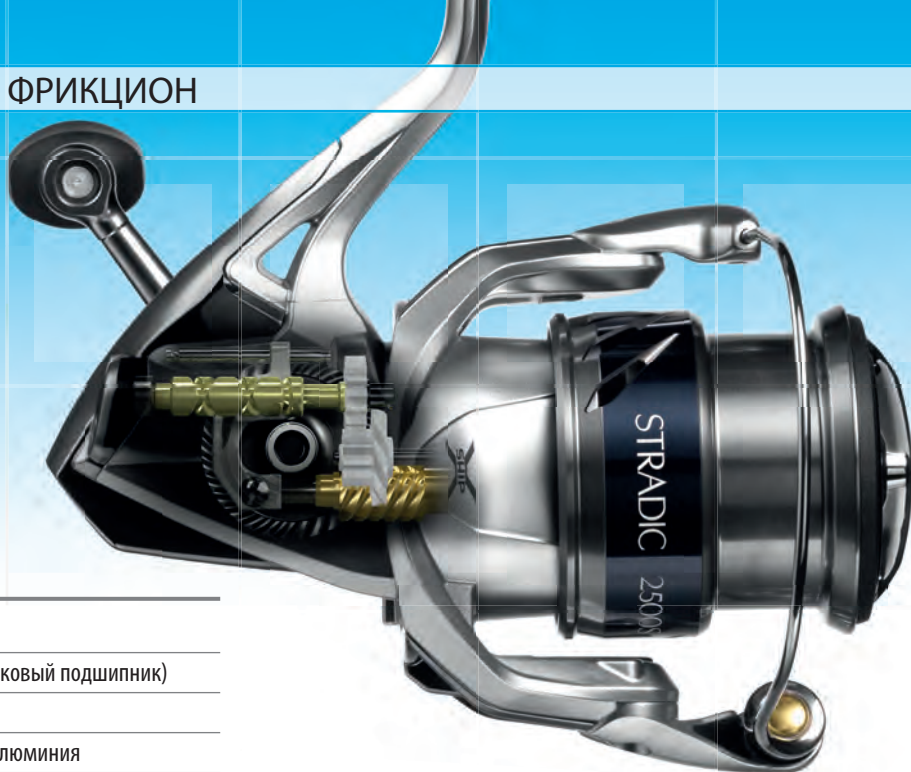

STRADIC FK

ОСОБЕННОСТИ

Размеры: 1000, 2500, 3000, 4000, 5000

Подшипники: 6 закрытых A-RB (плюс 1 роликовый подшипник)

Лесоукладка: Aero Wrap

Ручка: Складная одиночная из обработанного алюминия

Водонепроницаемость: Да

КЛЮЧЕВЫЕ ПРЕИМУЩЕСТВА

- механизм, выдерживающий жесткие условия эксплуатации
- X-SHIP для увеличения мощности и плавного вращения под нагрузкой
- Интерфейс Aero Wrap для отличной укладки лески
- G-Free body для улучшения балансировки
- AR-C холодной ковчаные алюминиевые шпули
- Водонепроницаемый
- Повышенная плавность вращения