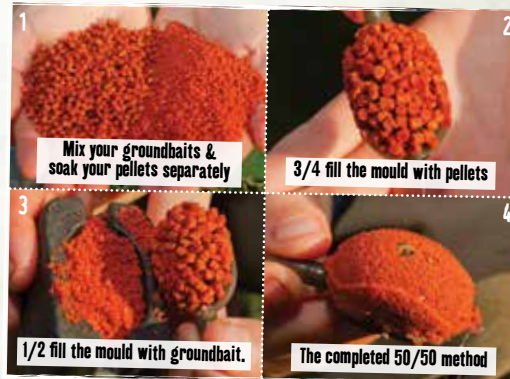

50/50 METHOD FEEDER