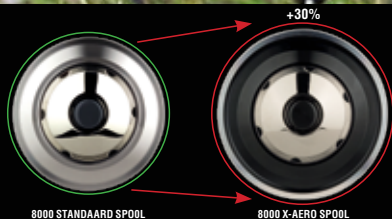

Box 1000 (T2)

Bag 10 (D4)

BN - Black Nickel	●	●
-------------------	---	---

SHIMANO BAITRUNNER X AERO

...Baitrunner X-Aero – это шаг вперед в развитии катушек со свободной шпулей

8000 STANDAARD SPOOL

8000 X-AERO SPOOL