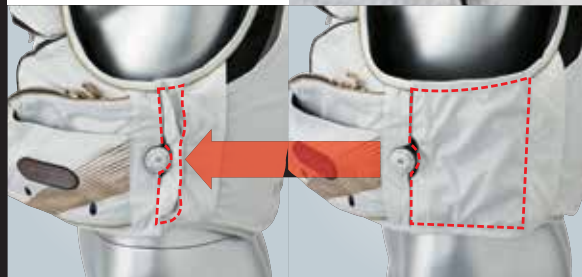

Крой обеспечивающий надежную вентиляцию и удобное ношение.

2WAY SYSTEM

Система 2Way – обеспечение вентиляции спины

**BOA® – система быстрой подгонки по размеру**

Вращением контроллера системы Boa® Вы можете быстро подогнать жилет по размеру исходя из условий ловли и количества одежды, надетой на вас. Подгонка по размеру осуществляется вращением диска контроллера утяжки, нажатием – сброс настроек. Система доказала свою эффективность и надежность работы в самых суровых погодных условиях.