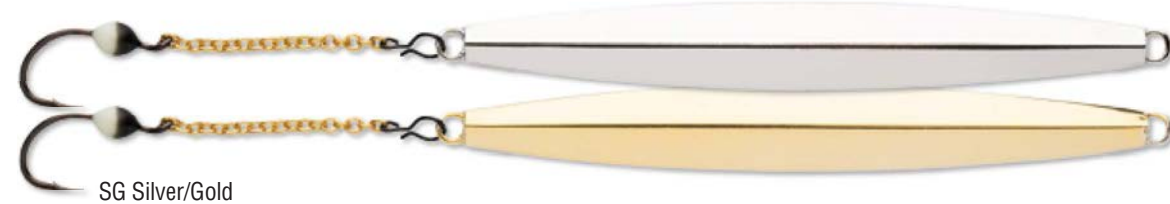

GCLN

GFT

GTU

MTU

Увеличенный профиль типа «shad». Идеально сбалансированный дизайн с одиночными развернутыми крючками, тройником по центру и реалистичным глазом, имитирующим настоящий. Более замедленная петлеобразная размашистая игра как нельзя кстати подойдет для зимнего водоема и обязательно привлечет его обитателей. Флуоресцентная окраска делает приманку видимой даже на большой глубине.

## ARKKU

ТРАДИЦИОННЫЙ ФИНСКИЙ ДИЗАЙН

Зимняя блесна Rapala Arkku представляет собой результат накопленного фирмой опыта зимней ловли в течение многих лет. Специалистами Rapala была выбрана классическая вытянутая форма зимней блесны с четырьмя гранями. Форма блесны позволяет с успехом ловить как на течении, так и в спокойной озерной воде.