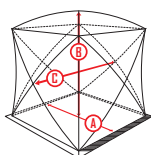

## Палатка для зимней рыбалки Rapala Sherpa®

Артикул: RS-SM3

Быстросборная палатка специально разработана для зимней рыбалки на льду и рассчитана на трёх рыбаков.

- Легка в применении для одного человека
- Легкая прочная конструкция
- Качественная ткань 300 Den
- Внутренняя рамка обеспечивает стабильность и жесткость
- Выпуклые внешние стороны палатки останавливают ветер
- Двойной шов
- В комплекте с палаткой, предоставляется 6 колышков для фиксации палатки на льду
- Включает в себя сумку для транспортировки палатки с мягкими лямками
- Размеры. Пол - 180 x 180 см. Высота - 200 см. Ширина - 230 x 230 см на уровне локтя.
- Вес палатки 10 кг
- Эсктра-большая дверь с молнией YKK®