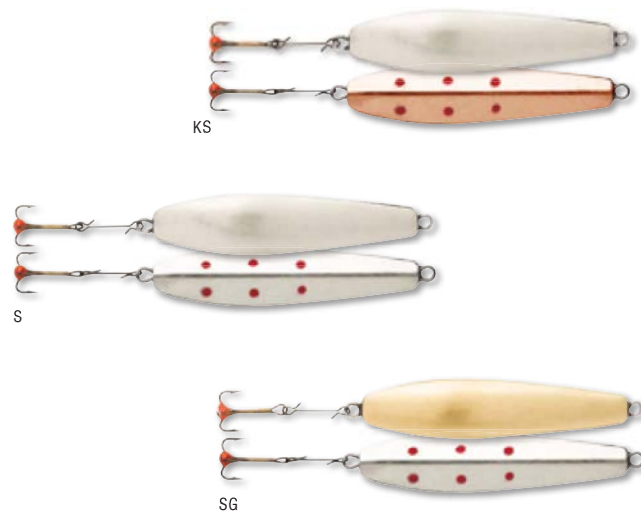

## HARJA

ТРАДИЦИОННЫЙ ШВЕДСКИЙ ДИЗАЙН

Зимняя блесна Harja является своеобразной модификацией Arku. Благодаря более плоской форме верхней части, Rapala Harja имеет более медленную и плавную игру с планированием. К блесне на металлической цепочке крепится одинарный крючок VMC. Расцветки классические: серебро, серебро/медь, серебро/золото. Интересным вариантом использования может послужить крепеж цепочки за верхнее колечко блесны, кардинально меняющий игру приманки. Безусловным «лидером» среди объектов ловли на Rapala Harja является окунь. Хариус и щука также не откажутся от подобного «угощения».

## PIRKEN

ТРАДИЦИОННЫЙ ШВЕДСКИЙ ДИЗАЙН

Блесны Rapala Pirken нельзя назвать классическими зимними блеснами для ловли «в отвес». Скорее, это универсальные колеблющиеся блесны, которые отлично зарекомендовали себя как на летней рыбалке, так и на льду.

## SM-PIRKEN

ТРАДИЦИОННЫЙ ШВЕДСКИЙ ДИЗАЙН

Облегченный вариант блесны Pirken с измененным профилем и более широкой амплитудой игры и рисунком «в точку», создающей в воде дополнительный визуальный эффект, привлекающий рыбу.