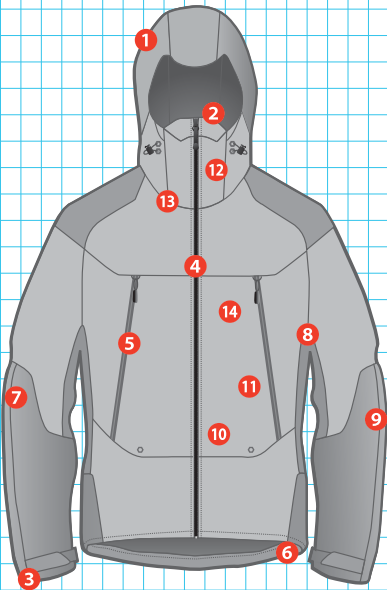

Функциональные особенности одежды Shimano

Одежда для рыболовов, предлагаемая нами, пошита с использованием долговечных водонепроницаемых и ветрозащитных тканей, отличается богатым функционалом и современным дизайном. Наша одежда обеспечит комфорт на рыбалке при любых погодных и климатических условиях. Вам только нужно выбрать подходящую модель.

Куртка

1. Регулируемый капюшон обеспечивает защиту от неблагоприятных климатических условий, ветра, дождя. Удобная подгонка.

2. Специальное крепление для кепки предотвратит ее утерю в ветреную погоду.

3. Двойные утягиваемые манжеты обеспечивают надежную защиту от ветра и попадания влаги, регулируются по руке.