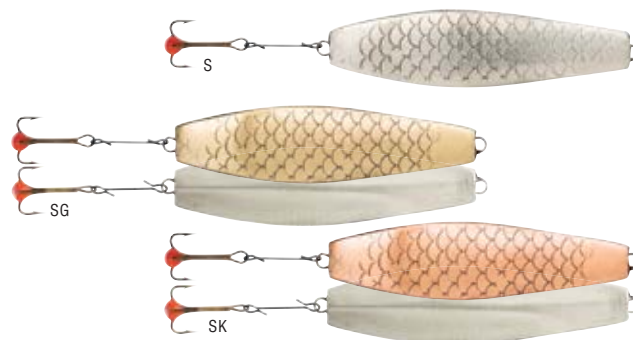

**UV BRIGHT**  
UV Bright  
Приманка отражает больше света, что делает ее более заметной.

- Плоское тело приманки
- Прочная, жесткая конструкция
- Длительное горизонтально планирование
- Разработана для глубокой воды и сильного течения
- UV покрытие верхней части
- Крючки VMC® Black Nickel

## BERGMAN ORIGINAL

ТРАДИЦИОННЫЙ ШВЕДСКИЙ ДИЗАЙН

Зимняя вертикальная блесна, оснащенная тройником VMC с «красной каплей», привлекающей рыбу. При коротком взмахе удочкой – отвесное падение и рывок в сторону. При длинных взмахах играет то широкими «рыскающими» движениями, то горизонтально вибрируя.

## HARJA

ТРАДИЦИОННЫЙ ШВЕДСКИЙ ДИЗАЙН

Зимняя блесна Harja является своеобразной модификацией Arku. Благодаря более плоской форме верхней части, Rapala Harja имеет более медленную и плавную игру с планированием. К блесне на металлической цепочке крепится одинарный крючок VMC. Расцветки классические: серебро, серебро/медь, серебро/золото. Интересным вариантом использования может послужить крепеж цепочки за верхнее колечко блесны, кардинально меняющий игру приманки. Безусловным «лидером» среди объектов ловли на Rapala Harja является окунь. Хариус и щука также не откажутся от подобного «угощения».

## PIRKEN

ТРАДИЦИОННЫЙ ШВЕДСКИЙ ДИЗАЙН

Блесны Rapala Pirken нельзя назвать классическими зимними блеснами для ловли «в отвес». Скорее, это универсальные колеблющиеся блесны, которые отлично зарекомендовали себя как на летней рыбалке, так и на льду.