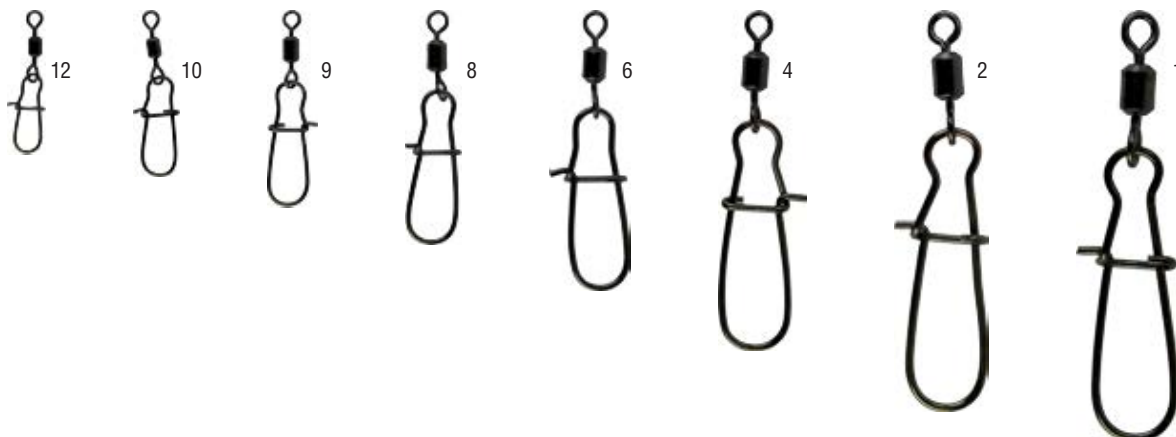

ЧЕРНЫЙ ЦИЛИНДРИЧЕСКИЙ ВЕРТЛЮЖОК С ДВОЙНОЙ ЗАСТЕЖКОЙ

Size	12	10	9	8	6	4	2	1
Strength (kg)	10	13	17	19	25	32	39	39
pcs per pack (Propack)	9	9	9	9	8	7	5	5
BK - Black	●	●	●	●	●	●	●	●