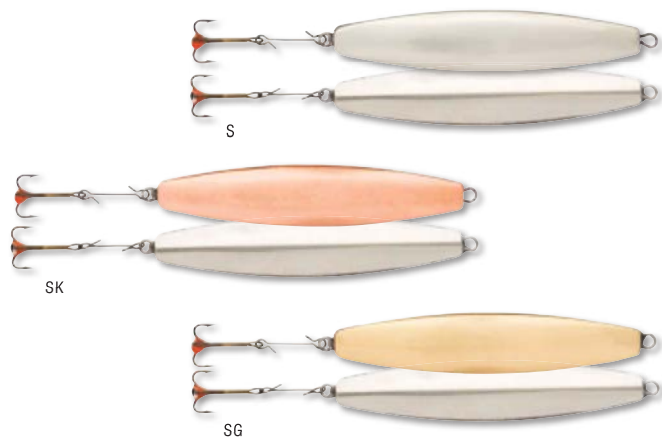

## ARKKU

ТРАДИЦИОННЫЙ ФИНСКИЙ ДИЗАЙН

Зимняя блесна Rapala Arkku представляет собой результат накопленного фирмой опыта зимней ловли в течение многих лет. Специалистами Rapala была выбрана классическая вытянутая форма зимней блесны с четырьмя гранями. Форма блесны позволяет с успехом ловить как на течении, так и в спокойной озерной воде.

## BERGMAN ORIGINAL

ТРАДИЦИОННЫЙ ШВЕДСКИЙ ДИЗАЙН

Зимняя вертикальная блесна, оснащенная тройником VMC с «красной каплей», привлекающей рыбу. При коротком взмахе удочкой – отвесное падение и рывок в сторону. При длинных взмахах играет то широкими «рыскающими» движениями, то горизонтально вибрируя.