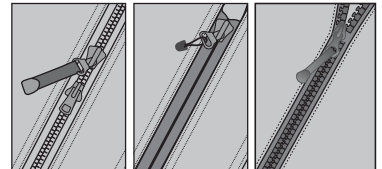

4. Используемые нами прорезиненные молнии защищают от попадания влаги и сырости, обеспечивают легкое и плавное расстегивание/застегивание, долговечны.