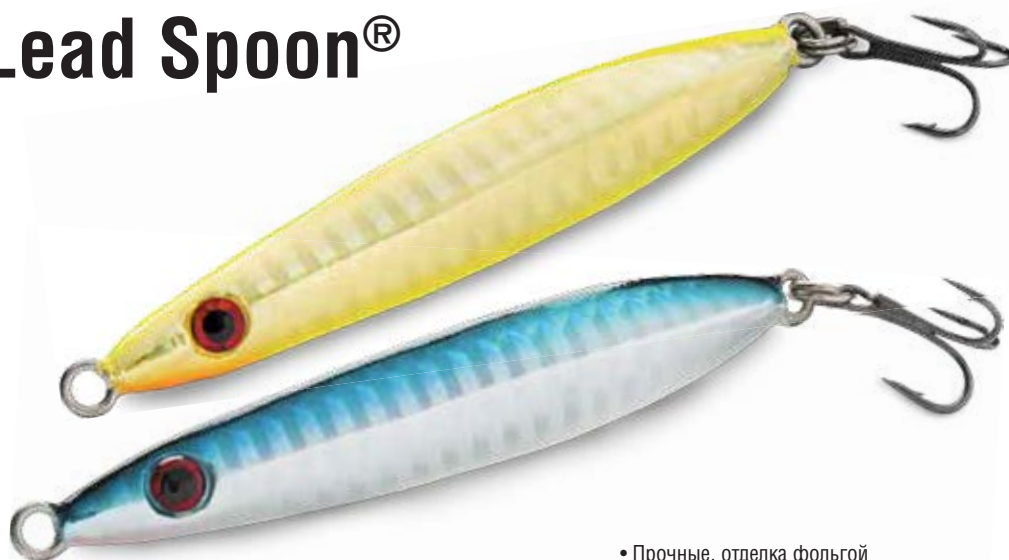

Gomoku Lead Spoon®

- Прочные, отделка фольгой
- Крепкие тройники VWC® Perma Steel

Оригинальный дизайн Gotooku Lead Spoon служит основой невероятной игры приманки на низкой и средней скоростях проводки. Доступная в 4 размерах, приманка прекрасно подходит для ловли всех видов промысловых рыб.