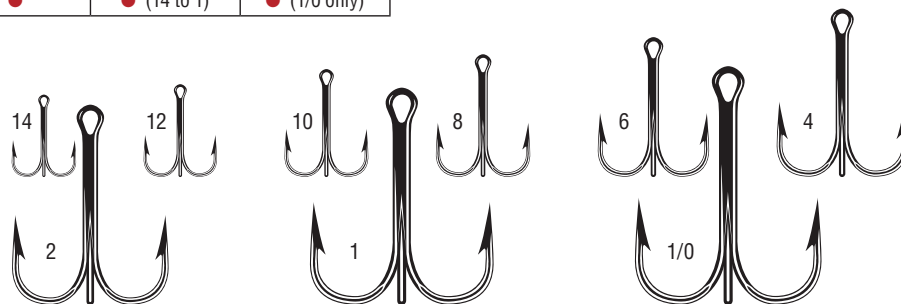

Цвет	Упаковка	Box 1000 (T2)	Blibox 100 (A1)	Blibox 10 (D1)	Blibox 5 (E1)
BN - Black Nickel		●	●	● (14 to 1)	● (1/0 only)
NI - Nickel			●	● (14 to 1)	
RD - Red		●	●	● (14 to 1)	● (1/0 only)
BK - Black		●	●	● (14 to 1)	● (1/0 only)

- Усиленные крючки, идеальный выбор для оснащения приманок
- Заточка Spark Point® для лучшего проникновения

SPARK POINT® X STRONG TREBLE