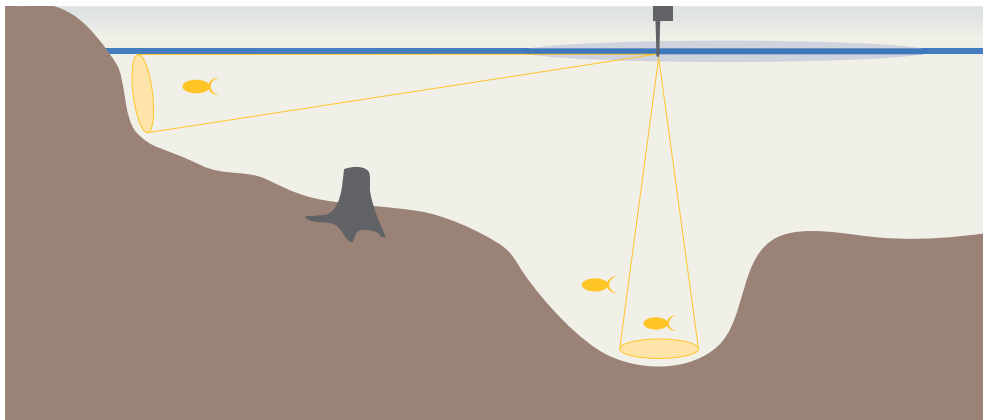

DB прикормка Ice Ground Bait Super Black

Упаковка

350 гр

350 гр

**HUMMINBIRD®**

**ТУБУСНЫЕ  
ЭХОЛОТЫ**

SideFinding™: уникальный сонар SideFinding находит рыбу вокруг вашей лодки в радиусе до 35м. Вы просто поворачиваете эхолот в нужную вам сторону. Благодаря узкому лучу, если вы видите рыбу на экране, значит, эхолот направлен прямо на нее, и вам ясно, куда забрасывать приманку.