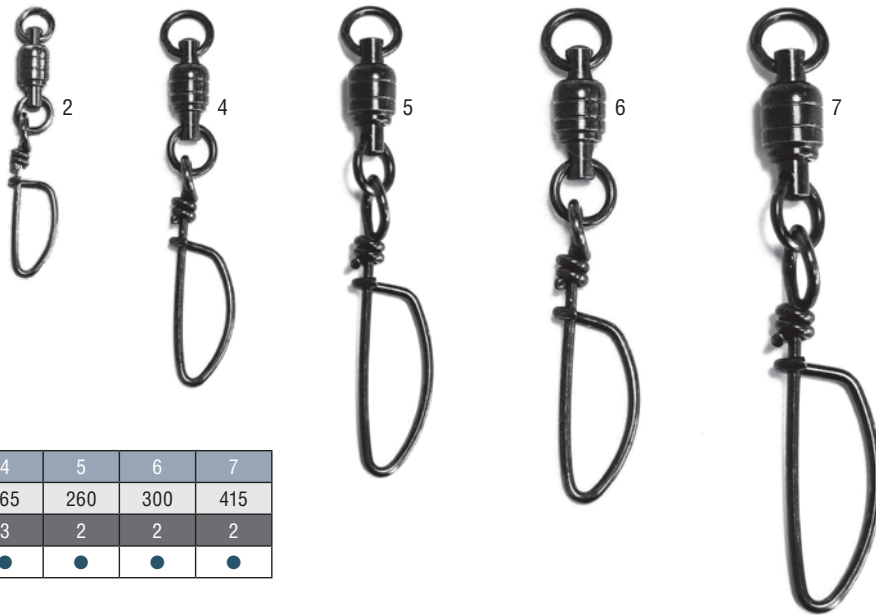

3261

Stainless
INOX
Steel

ВЕРТЛЮЖОК ИЗ НЕРЖАВЕЮЩЕЙ СТАЛИ С ЗАСТЕЖКОЙ, ПОДШИПНИКОМ И ЗАПЯЯННЫМ КОЛЬЦОМ

Size	2	4	5	6	7
Strength (Lbs)	110	165	260	300	415
pcs per pack (Propack)	3	3	2	2	2
SS - Stainless Steel	●	●	●	●	●

3518