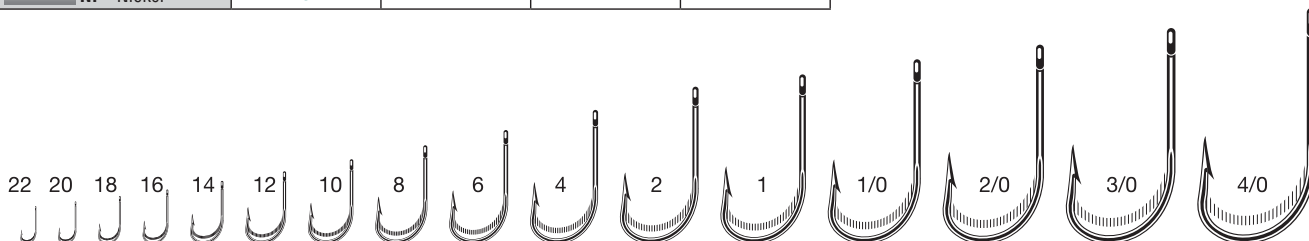

# 9145

- Крючок из очень тонкой проволоки
- Идеален при использовании червя в виде наживки