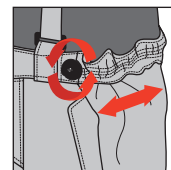

15. Съемные спинка и подтяжки брюк. Обеспечивает комфорт и удобство ношения в обоих вариантах ношения.

16. Регулировка размеров талии с помощью утяжек и системы Voa®

17. Возможность увеличения объема в талии на +10 см